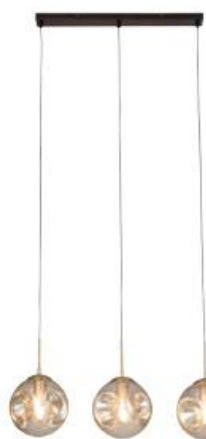

novel

2.099,-*
999,-
LED ZÁŘIČ, DĚLKA CCA 45 CM,
VÝŠKA CCA 19 CM

4.225,-*
1.999,-
LED ZÁŘIČ, DĚLKA
CCA 68 CM, VÝŠKA CCA 19 CM

1.099,-*
499,-
LED ZÁŘIČ, VÝŠKA
CCA 16 CM

XXXXL novinka

XXXXL
výběr máte
jen v XXXLutz -
jedniče
v bytových
doplňcích!

Série LED svítidel Real, kovové provedení: **LED zářič**, 2x6,4 W LED, 952/1440 lm, 3000 K, délka cca 45 cm, výška cca 19 cm, **999,-** 1x6,4 W LED, 469/720 lm, 3000 K, výška cca 16 cm, **499,-** 3x6,4 W LED, 1478/2160 lm, 3000 K, délka cca 61 cm, výška cca 19 cm, **1.399,-** 4x6,4 W LED, 1478/2160 lm, 3000 K, délka cca 68 cm, výška cca 19 cm, **1.999,-** 6x6,4 W LED, 2801 lm, 3000 K, délka cca 181 cm, výška cca 22 cm, **2.599,-** zabudovaný LED světelný zdroj nelze vyměnit (89830002/02,01,03,04)