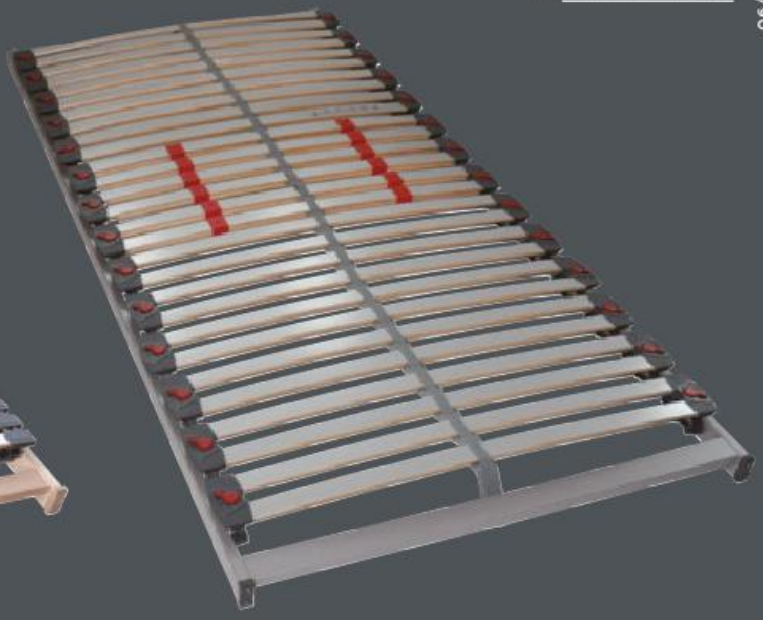

**• Latkové rošty**

- » Vhodné pro pružinové a taštičkové matrace.
- » Jsou ekonomicky výhodnější.
- » Nejčastěji jsou vyrobeny ze smrkového nebo březového dřeva, jejich latě jsou spojeny popruhem.
- » Ideální pod vysoké, pružinové, tužší a pěnové matrace.
- » Doporučená vzdálenost mezi latěmi je 4-6 cm, tím je zajištěna prodyšnost matrace.

ručně polohovatelný,  
3.899,-

elektricky  
polohovatelný, 9.999,-

4.334,-\*

**3.299,-**

LAMELOVÝ ROŠT, CCA 90X200 CM

**Lamellový rošt „Lion“**, březové dřevo, 42 lamel, nastavení tvrdosti v bederní oblasti, cca 90x200 cm, **3.299,-** ručně polohovatelný, nastavení tvrdosti v bederní oblasti, nastavitelný v oblasti hlavy a nohou, cca 90x200 cm, **3.899,-** elektricky polohovatelný rošt, nastavení tvrdosti v bederní oblasti, nastavitelný v oblasti hlavy a nohou, cca 90x200 cm, **9.999,-** (11400016/01;0017/01;0018/01)

ručně polohovatelný,  
5.499,-

5.655,-\*

**4.299,-**

LAMELOVÝ ROŠT, CCA 90X200 CM

**Lamellový rošt „Gemí“**, březové dřevo, 42 lamel, nastavení tvrdosti v bederní oblasti, cca 90x200 cm, **4.299,-** ručně polohovatelný, nastavení tvrdosti v bederní oblasti, nastavitelný v oblasti hlavy a nohou, cca 90x200 cm, **5.499,-** (11400009/01;0008/01)