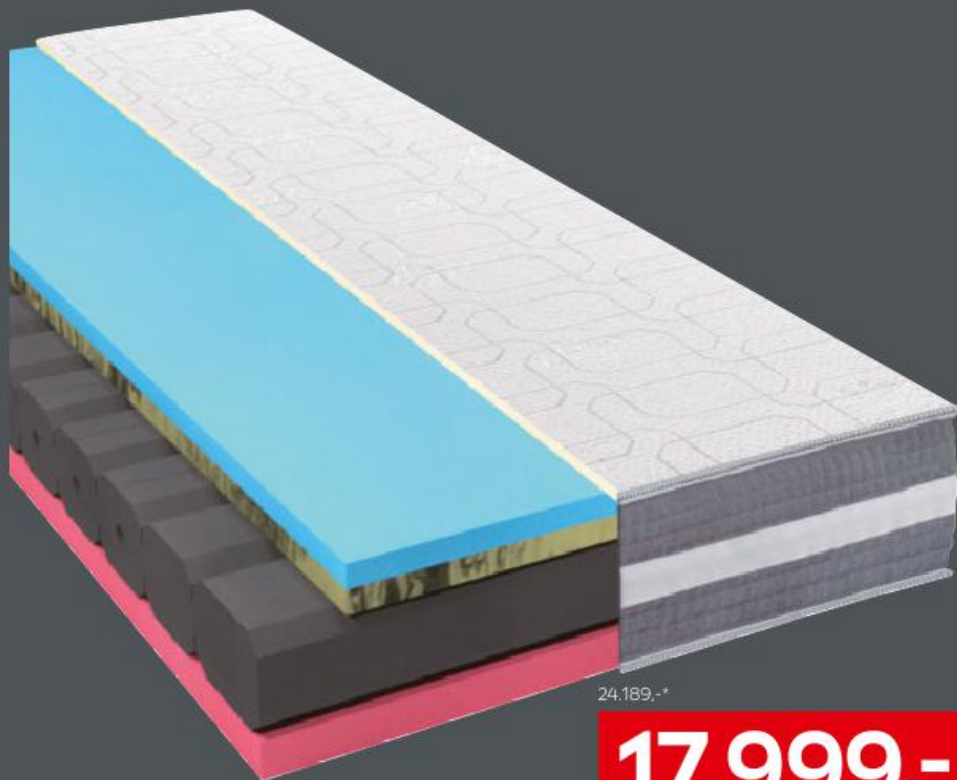

Důležité tipy na údržbu

24.189,-*

17.999,-

MATRACE, CCA 90X200 CM

Matrace ze studené pěny „Red Visco“, pěna Herbal pro vynikající vzdušnost a elasticitu, pěna Antracit pro jedinečný komfort při spánku, antibakteriální pěna Sanitized chrání před houbami a plísněmi, tvrdost matrace H2-H5, výška matrace cca 26 cm, cca 90x200 cm, **17.999,-** (08000085/01)

• Údržba

- » Nechte matrace pravidelně několik hodin vyvětrat.
- » Nikdy je neklepejte. Došlo by k poškození kvalitního materiálu ve výplni.
- » Občas postavte matraci na bok, odvedete tím vlhkost. Každý člověk během spánku vydá přibližně ½ litru tekutiny a ta se částečně vsakuje do matrace.
- » Cca 2x měsíčně otočte matraci na rub a líc a zároveň je otáčejte podélně – místo pro hlavu dát na místo pro nohy. Toto neplatí pro modely s rozdílnými zónami.

• Čištění

- » 1-2x ročně vykartáčujte velmi jemným kartáčkem šetrně prach na potahu nebo opatrně vysajte hladkou hubicí na čalouněné potahy – bez štětín.
- » Snímatelné potahy lze po částech chemicky vyčistit nebo dokonce vyprat.
- » Dodržujte další upozornění výrobce.