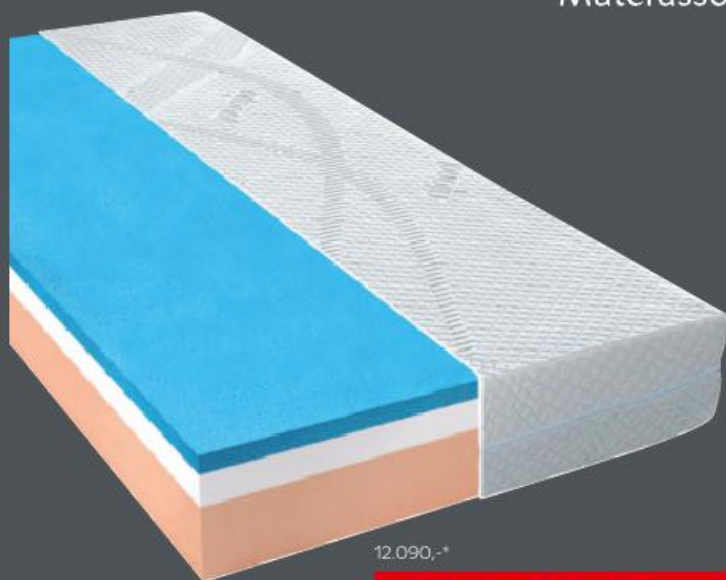

12.090,-*

8.999,-

MATRACE Z VISCO PĚNY, CCA 90X200 CM

Matrace z visco pěny „Wind Memory“, paměťová pěna Visco Wind pro vysoký komfort a vzdušnost, pěna s výtažky Aloe Vera, tvrdost matrace H3, výška matrace cca 22 cm, cca 90x200 cm, **8.999,-** (08000086/01)