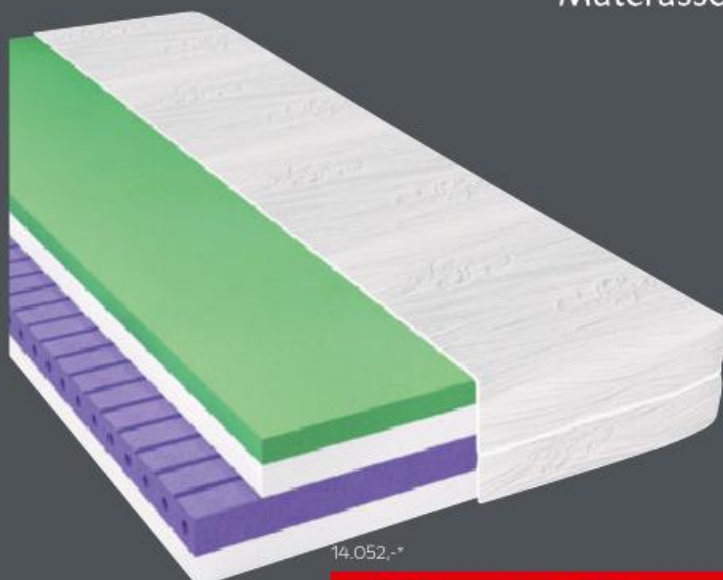

12.090,-\*

**8.999,-**

MATRACE Z VISCO PĚNY, CCA 90X200 CM

**Matrace z visco pěny „Wind Memory“**, paměťová pěna Visco Wind pro vysoký komfort a vzdušnost, pěna s výtažky Aloe Vera, tvrdost matrace H3, výška matrace cca 22 cm, cca 90x200 cm, **8.999,-** (08000086/01)