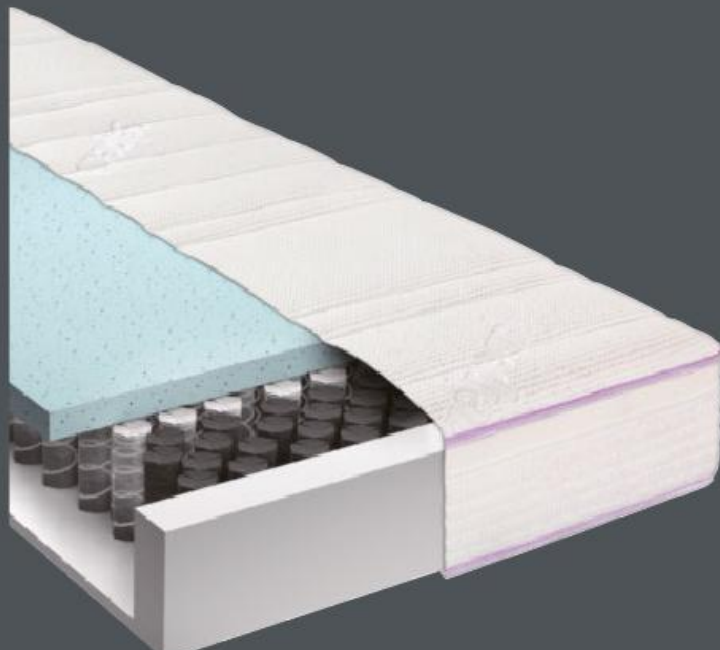

14.052,-\*

**10.499,-**

MATRACE, CCA 90X200 CM

**Matrace ze studené pěny „Lavender Comfort“**, pěna Greengel s chladičným efektem, pěna Lavender s výtažkem uklidňující levandule, středová profilace pro lepší vzdušnost matrace, tvrdost matrace H3/H4, výška matrace 24 cm, cca 90x200 cm, **10.499,-** (08000087/01)

Výměna  
matrací  
každých 8 let

Pro dokonalý odpočinek  
a zdravý spánek  
doporučujeme výměnu  
matrace každých  
8 let.

14.999,-\*\*

cena  
snížena!

**10.999,-**

MATRACE ZE STUDENÉ PĚNY,  
CCA 90X200 CM

**Matrace ze studené pěny „Galaxy Pearl Mars“.**

7zónová, kombinace viskoelastické pěny a gelových perliček vyrovnávajících teplotu, stupeň tvrdosti H2 nebo H3, výška matrace cca 24 cm, cca 90x200 cm, **10.999,-** (13770103/03-04)

22.866,-\*

**13.799,-**

TAŠTIČKOVÁ MATRACE, CCA 90X200 CM

**Taštičková matrace „Galaxy Pearl Venus“.** 7zónová, kombinace viskoelastické pěny a gelových perliček vyrovnávajících teplotu, stupeň tvrdosti H2 nebo H3, výška matrace cca 24 cm, cca 90x200 cm, **13.799,-** (13770103/07-08)