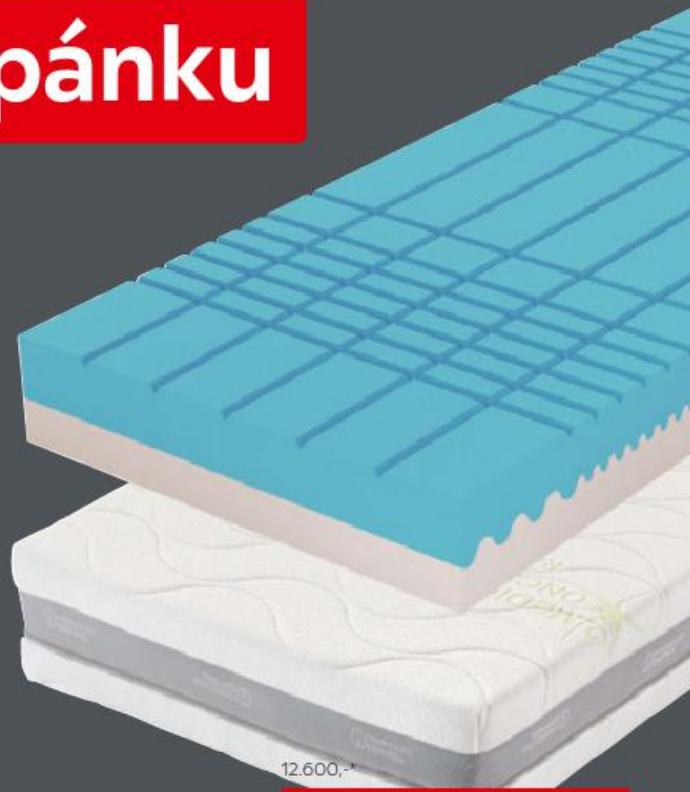

# Pro pohodlí při spánku

13.202,-\*

**10.999,-**

novel

MATRACE, CCA 90X200 CM

**Matrace „Sea Wave“**, 7zónová, pěna Komfortan, kanálky pro cirkulaci vzduchu, středové vlnité tvarování, 3D pěnové zářezy, tvrdost matrace H3/H4, výška matrace cca 24 cm, cca 90x200 cm, **10.999,-** (07590076/01)

12.600,-\*

**9.999,-**

novel

MATRACE, CCA 90X200 CM

**Matrace „Bodymax Antibacterial“**, 7zónová, hybridní strana matrace s profilací CubeCare s 3D pěnovými zářezy, tužší strana matrace s pěnou Flexifoam<sup>®</sup>, stupeň tvrdosti H3/H4, výška matrace cca 20 cm, cca 90x200 cm, **9.999,-** (04780073/01)