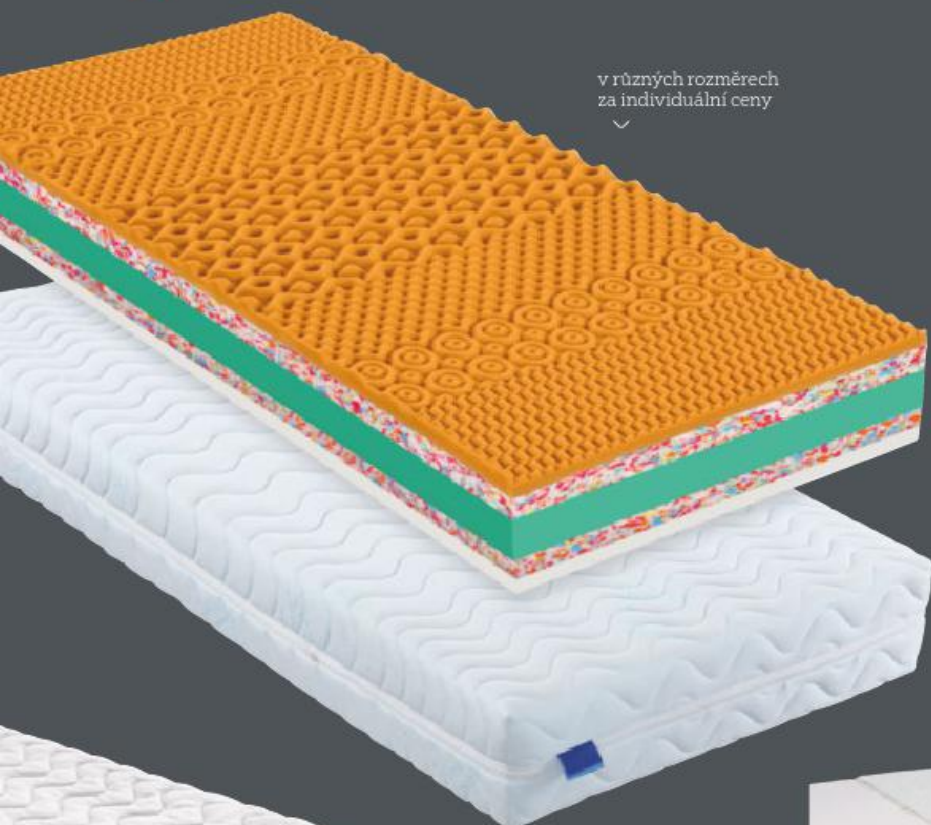

Tajemství spokojeného spánku

sleeptex

v různých rozměrech
za individuální ceny