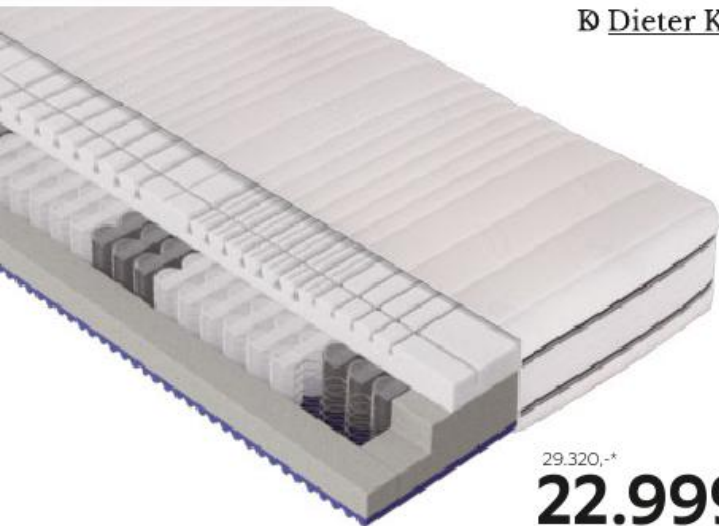

**Matrace ze studené pěny „Galaxy Pearl Mars“.**

7zónová, kombinace viskoelastické pěny a gelových perliček vyrovnávajících teplotu, stupeň tvrdosti H2 nebo H3, výška matrace cca 24 cm, cca 90x200 cm, **10.999,-** (13770103/03-04)

22.866,-\*

**13.799,-**

TAŠTIČKOVÁ MATRACE, CCA 90X200 CM

**Taštičková matrace „Galaxy Pearl Venus“.** 7zónová, kombinace viskoelastické pěny a gelových perliček vyrovnávajících teplotu, stupeň tvrdosti H2 nebo H3, výška matrace cca 24 cm, cca 90x200 cm, **13.799,-** (13770103/07-08)

29.320,-\*

**22.999,-**

TAŠTIČKOVÁ MATRACE,  
CCA 90X200 CM

**Taštičková matrace „Dream Deluxe 3D Pro“.** 7zónová s pružinovým jádrem, viskoelastický povrch na vrchní straně matrace pro odlehčení tlaku a cirkulaci vzduchu, vložka Aqua-Visco pro optimalizaci spánkového komfortu, dvojitý klimatický pás proti ukládání tepla, tvrdost matrace H2, výška matrace cca 22 cm, cca 90x200 cm, **22.999,- šijový anatomický polštář**, viskoelastické jádro, cca 30x60 cm, **2.799,-** (06830273/01;0272/01-02;0276/01)