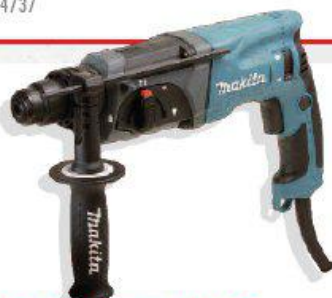

Napětí: 18 V | Otáčky: 1. 0-400/min. | 2. 0-1 400/min.
 Akumulátor: 2x 1,5 Ah | Kroučící moment: 42 Nm
 Skliďadlo: 1,5-13 mm | Hmotnost: 1,7 kg

3 890,-

123134

**Kladivo kombinované HR2470**

Příkon: 780 W | Otáčky: 0-1 100/min. | Energie úderu: 2,4 J
 Upínání: SDS plus | Hmotnost: 2,9 kg | Přepínač funkce vrtání,
 příklepové vrtání nebo sekání | Uloženo v plastovém kufru