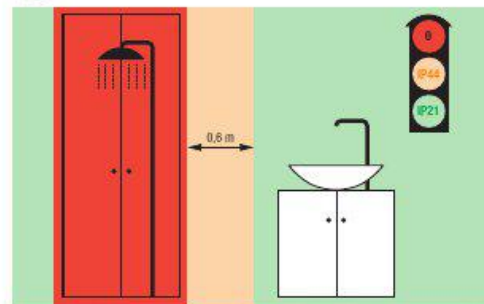

Zóny

- **0** Zákaz umístění svítidel
- **IP44** Minimálně IP44 (stupeň krytí)
- **IP21** Minimálně IP21 (stupeň krytí)