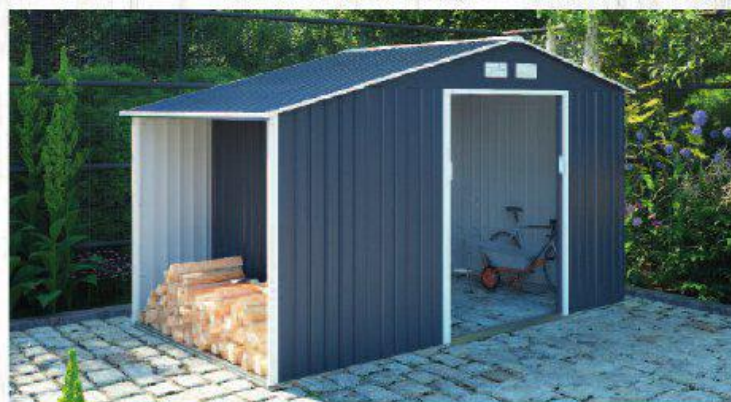

6 990,-

479219

**Domek zahradní LUKE A¹**

Výška: 195 cm | Šířka: 278 cm | Délka: 127 cm
 Materiál: kov | Barva: šedá
 Bez podlahy | Tloušťka plechu: 0,25 mm
 S ventilačními mřížkami | Dvojitě posuvné dveře