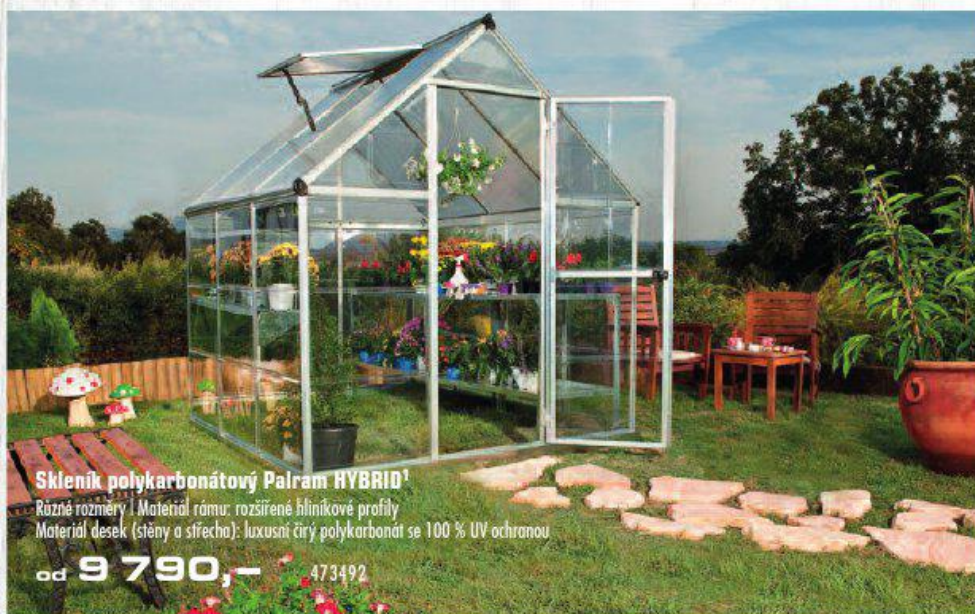

Skleník polykarbonátový Palram HYBRID¹

Rozné rozměry | Materiál rámu: rozšířené hliníkové profily
Materiál desek (stěny a střecha): luxusní čirý polykarbonát se 100 % UV ochranou

od **9 790,-**

473492