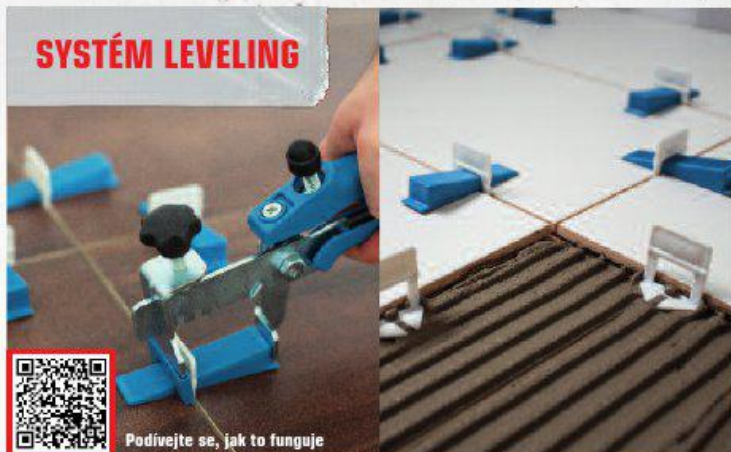

Cena / m²
279,-

Obklad
26 x 52 cm

Dekor
26 x 52 cm **59,-/ks** 247526

SYSTÉM LEVELING

Podívejte se, jak to funguje

Aplikační kleště
399,- 240039

Spony
Pro šířku spáry: 0,5, 1, 1,5, 2, 3 mm
100 ks **149,-** 240040