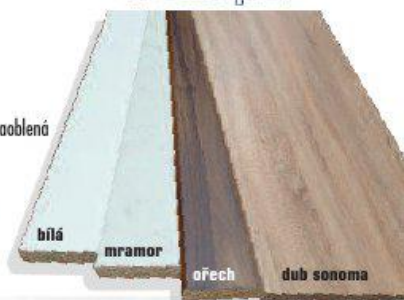

Pracovní desky^{1,3}

Materiál: dřevotřísková, laminát, přední hrana zaoblená
Rozměry: 3,8 x 61 x 260 cm
Dekory: dub sonoma, ořech, mramor, bílá

od 1 190,-/ks

244813

irono s.p.a.