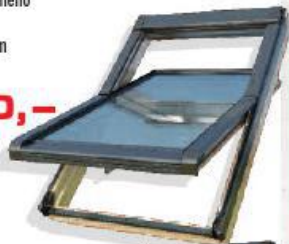

Dřevěná střešní okna¹

Z kvalitního lepeného klíženého borovicového masivu
2x impregnována přírodním eko-lakem

od 4 590,-

245502