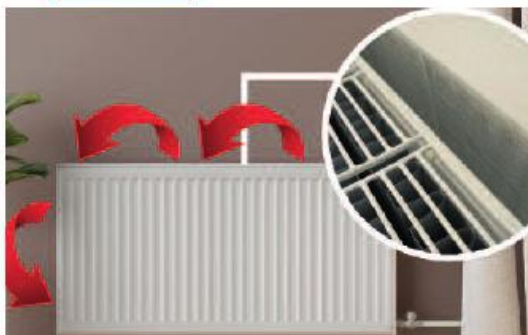

Radiátor dvojděskový

Typ 22
Energeticky úsporná technologie
Barva vypalovaná při teplotě 180 °C RAL 9016
Zkušební tlak: 13 Bar
Provozní tlak: max. 10 Bar
Zadní uchycení jako Korado
Uchycení je součástí balení
Univerzální připojení (spodní i boční)

Cena od

1 390,-

č. artiklu	Radiátor dvojděskový typ 22	cena
236304	60 x 50 cm	1 390,-
233743	60 x 60 cm	1 390,-
233744	60 x 80 cm	1 790,-
233745	60 x 100 cm	1 990,-
233746	60 x 120 cm	2 390,-
233747	60 x 140 cm	2 690,-

Výkon radiátoru při teplotním spádu 5/65 °C

Délka radiátoru (cm)	Požadovaná teplota v místnosti			
	18 °C	20 °C	22 °C	24 °C
50	913 W	877 W	835 W	797 W
60	1 096 W	1 052 W	1 002 W	957 W
80	1 462 W	1 403 W	1 336 W	1 276 W
100	1 827 W	1 754 W	1 670 W	1 595 W
120	2 192 W	2 105 W	2 004 W	1 914 W
140	2 556 W	2 456 W	2 338 W	2 233 W

Koupelnové těleso

Různé typy a rozměry | Barva: bílá
Součástí tělesa jsou kompletní konzole pro upevnění na zeď

223746

Cena od

990,-

Koupelnové těleso elektrické

Koupelnové otopné těleso již naplněné nemrznoucí kapalinou a osazené topnou tyčí
Stačí pouze zavěsit na stěnu a zapnout do zásuvky.
V nabídce oblé nebo rovné provedení
Součástí tělesa jsou kompletní konzole pro upevnění na zeď
Barva: bílá

od **2 290,-**

223755