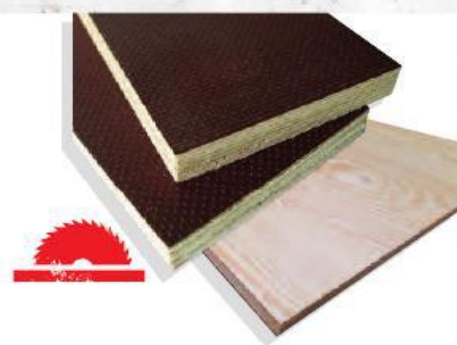

**Spárovky^{1,3}**

Tloušťka: 18 mm
Bez povrchové úpravy, borovice (přírodní), smrk, buk
Rozměry: od 200 x 600 do 400 x 2 000 mm

221268

Cena od / ks

79,-

**Překlíčky kusový prodej**

Rozměry: 600 x 1 200 mm
Kvalita/trídění: B/BB, BB/CP*
Různé druhy: borovice, břiza/olše, buk, břiza/eukalyptus*

od **199,-/ks**

238156

**Překlíčky na míru**

Borovice A/B od:	od 239,-/m²
Topol (voděodolná fóliovaná protiskuzová/hladká)	od 1 090,-/m²
Borovice vodovzdorná C+/C	od 599,-/m²

220890

PALUBKY

Palubky dřevěné³