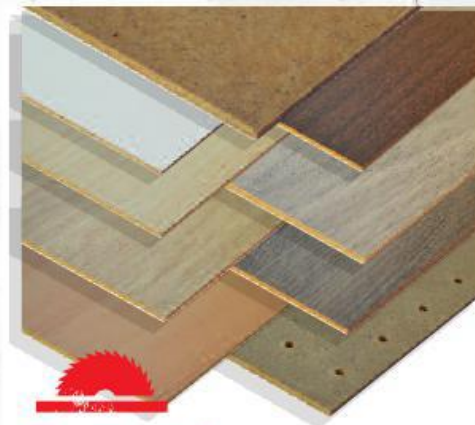

Dřevovláknité desky¹

Velkoplošný materiál na bázi dřeva pro použití v interiéru

Sololit surový	od 85,-/m²	205726
Sololak bílý	85,-/m²	239667
Akulit	115,-/m²	205728
Lakované HDF	od 149,-/m²	234278