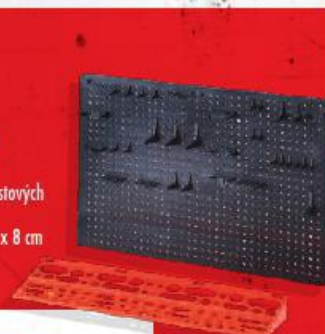

Držák nářadí

Plastový, na stěnu
Včetně police a plastových
háčků
Rozměry: 57 x 39 x 8 cm
110698

239,-

Metr svinovací

Délka: 5 m | 2 silné magnety
na začátku pásu
129,- 125528

Nůž univerzální lámací

Materiál ABS+TPR
Tříkrát broušená černá čepel
149,- 123150

Kladivo tesařské

Hmotnost: 570 g
Ocelová násada
349,- 117633

Kladivo zámečnické

Hmotnost: 500 g
Dřevěná násada
149,- 102876