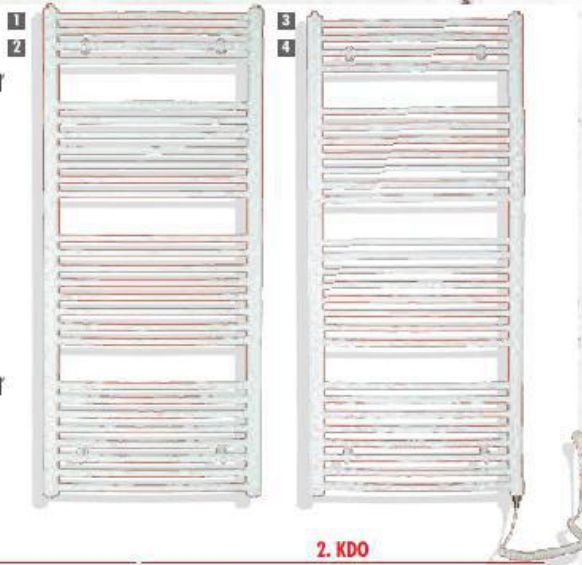

Model provedení	1. KD				2. KDO			
	450	600	450	600	450	600	450	600
šířka mm	450	600	450	600	450	600	450	600
výška mm	960	960	1 320	1 320	960	960	1 320	1 320
č. položky	223746	223747	223749	223750	223760	223761¹	223763¹	223764
cena	990,-	1 190,-	1 290,-	1 490,-	1 290,-	1 400,-	1 490,-	1 600,-

Model provedení	3. KD-E elektrické				4. KDO-E elektrické			
	450	600	450	600	450	600	450	600
šířka mm	450	600	450	600	450	600	450	600
výška mm	960	960	1 320	1 320	960	960	1 320	1 320
výkon	300 W	400 W	500 W	600 W	300 W	400 W	500 W	600 W
č. položky	223755	223756	223757	223758	241088	241089	241090	236767
cena	2 290,-	2 490,-	2 690,-	2 980,-	2 570,-	2 715,-	2 940,-	3 170,-

Sada termostatická spodní

Pro připojení radiátoru
1/2" přímá/rohová

662,-

239098 | 239099

Sada termostatická

Pro připojení radiátoru
Přímá/rohová | 1/2"

662,-

235349 | 235350

Radiátorový ventil

Pro připojení radiátoru
Přímý/rohový | 3/8"

119,-

223679 | 223681

Radiátorový ventil

Pro připojení radiátoru
Přímý/rohový | 1/2"

129,-

223680 | 223682

TERMOSTATICKÉ HLAVICE

THX - VK2

Nastavení teploty 6–28 °C
Funkce ochrany proti mrazu
Připojení: 30 x 1,5 mm
359,- 221951

HM K6000-09.500

Nastavení teploty 6–28 °C
Kapalinové čidlo
Funkce ochrany proti mrazu
Připojení: 30 x 1,5 mm
389,- 221952

M30, M28

Nastavení teploty 7–28 °C
Funkce: vestavěné čidlo
Funkce ochrany proti mrazu
Připojení: M30 x 1,5 mm,
M28 x 1,5 mm
429,- 232928 | 232929

nedis

Smart¹

Android™ / IOS / Wi-Fi / Zigbee
Detekce otevřeného okna | Dětská pojistka
Napájení: baterie 2x AA / LR6
990,- 149829

EMOS¹

60smart P5630S

Android™ / IOS / Wi-Fi / Zigbee
Detekce otevřeného okna | Dětská pojistka
1 190,- 149036