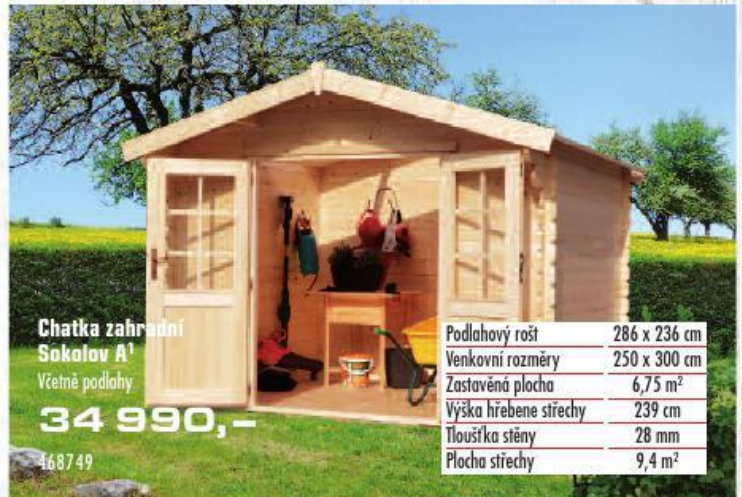

15 990,-

Chatka zahradní Sokolov A¹

Včetně podlahy

34 990,-

468749

Podlahový rošt	286 x 236 cm
Venkovní rozměry	250 x 300 cm
Zastavěná plocha	6,75 m ²
Výška hřebene střechy	239 cm
Tloušťka stěny	28 mm
Plocha střechy	9,4 m ²

Domek zahradní S2001C¹

Rozměry: 176 x 261 x 181 cm | Barva: tmavě šedá + bílé rámy | Materiál: kov | Bez podlahy

7 990,-

479223

Domek zahradní LUKE A-2¹

Rozměry: 195 x 278 x 191 cm | Materiál: kov | Barva: tmavě šedá | Bez podlahy