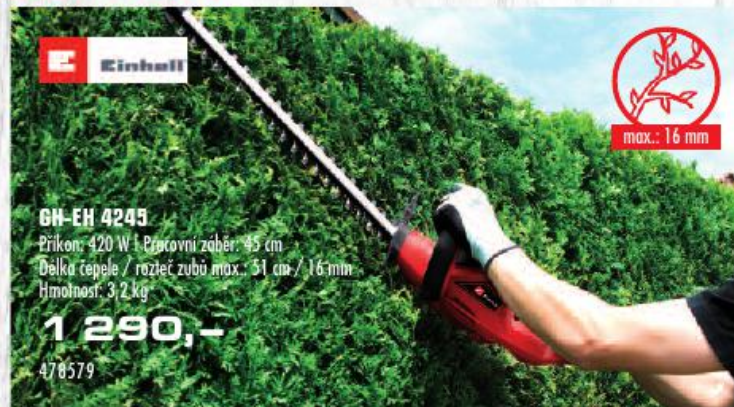

3 290,-

468745

ELEKTRICKÉ

Einhell

GC-EH 4245

Príkon: 420 W | Pracovní záběr: 45 cm
Délka čepele / rozteč zubů max.: 51 cm / 16 mm
Hmotnost: 3,2 kg

1 290,-

478579