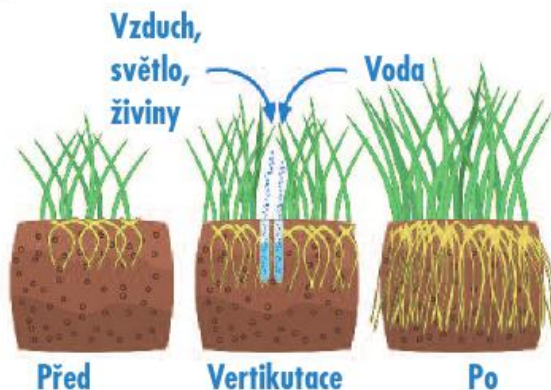

BENZINOVÉ VERTIKUTÁTORY

VEGA
CRAFT TOOLS

GT 5654

Pro plochy	do 1 000 m²
Výkon	2,9 kW
Pracovní záběr	38 cm
Sběrný koš	45 l
Počet nožů	18 ks
Nastavení hloubky řezu	0 až +12 mm
Hmotnost	24,5 kg

9 990,-

468993

Na jaře věnujte trávníku zvýšenou péči, má-li se z něj do léta stát pěkný, hustý zelený koberec. Údržbu trávníku je potřebné začít jeho úklidem a správně provedenou vertikutací.

Nesporným účinkem vertikutace je povzbuzení travního porostu k odnožování travních kořenů. Po celý zbytek sezóny je trávník zdravý a vitální, šťavnatě zelený a krásně hustý. Pro zdravý trávník je vertikutace stejně důležitá jako pravidelné sečení, hnojení a zálaha.

Jak funguje vertikutátor

Vypadá podobně jako sekačka ovšem jeho nože směřují vertikálně, z čehož je odvozen i název. Tyto nože tak nařezávají travní drny. K obnaženým kořínkům travních rostlin se pak může dostat lépe vlaha a živiny. Kořeny pak lépe odnožují a trávník zhoustne. Vertikutací zbavíte trávník staré travní plsti, mechu. To vše byste po správné vertikutaci měli najít ve sběrném koši.

Výběr vertikutátoru

Z hlediska snadného pohybu po trávníku s větší plochou je praktické volit benzinové modely vertikutátoru s širším pracovním záběrem. Samozřejmě by měla být volba modelu se šasi z kvalitní oceli, které zaručí jeho odolnost a trvanlivost.

Pro menší trávníky si lze dobře vystačit s elektrickými stroji, jejichž předností je kromě nižších pořizovacích nákladů často také tišší chod, což ocení zejména majitelé okolních zahrad.

Riwall L333

RPV 4058

Pro plochy	do 2 000 m²
Výkon	4,3 kW
Pracovní záběr	40 cm
Sběrný koš	35 l
Počet nožů	18 ks
Nastavení hloubky řezu	-15 až +5 mm
Hmotnost	34 kg

474569

9 190,-

FIELDMANN
PRAHA & CO. s.r.o.

FZV 6050-B