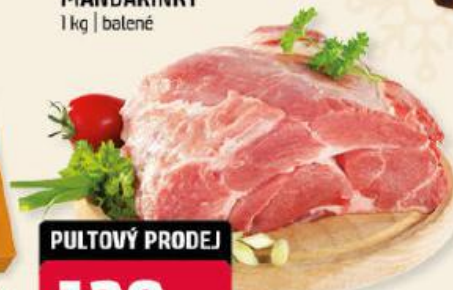

PULOVÝ PRODEJ

129⁹⁰

VEPŘOVÁ KRKOVICE

1 kg | bez kosti

Neplatí pro Terno Bechyně.

99⁹⁰

KOFOLA ORIGINAL

4x 2 l | limonáda