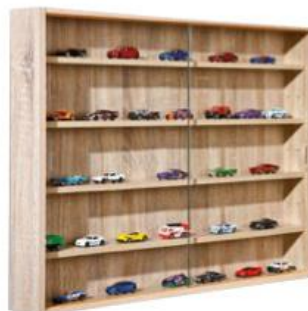

Prosklená vitrína

různé barvy,
š80/v60/h10 cm
4145537.00-05

1 599***
1 099