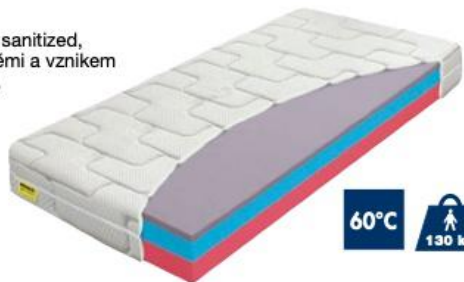

6 999**
od **3 999***

Matrace NIZZA

s antibakteriální pěnou sanitized,
která chrání před plísněmi a vznikem
nepříjemných zápachů,
výška cca 20 cm

4140408.00-07

Rozměry:

.00 90x200 cm	4999*
.01 80x200 cm	4999*
.02 100x200 cm	5699*
.03 110x200 cm	6299*
.04 120x200 cm	6999*
.05 140x200 cm	7999*
.06 160x200 cm	9499*
.07 180x200 cm	9999*