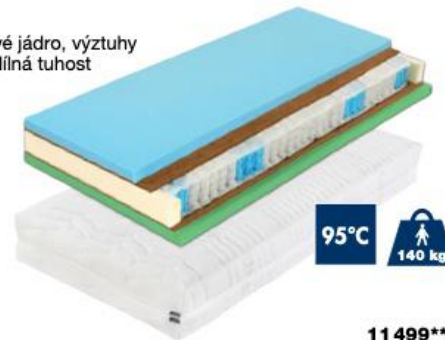

95°C

140 kg

11 499**
od **6 499***

Matrace IMPERIA

7zónové jádro Airspring z pěnových pružin,
antibakteriální pratelný potah

4140404.00-07

Rozměry:

.00 90x200 cm	7999*
.01 80x200 cm	7999*
.02 100x200 cm	9999*
.03 110x200 cm	10999*
.04 120x200 cm	11999*
.05 140x200 cm	12999*
.06 160x200 cm	14999*
.07 180x200 cm	16999*