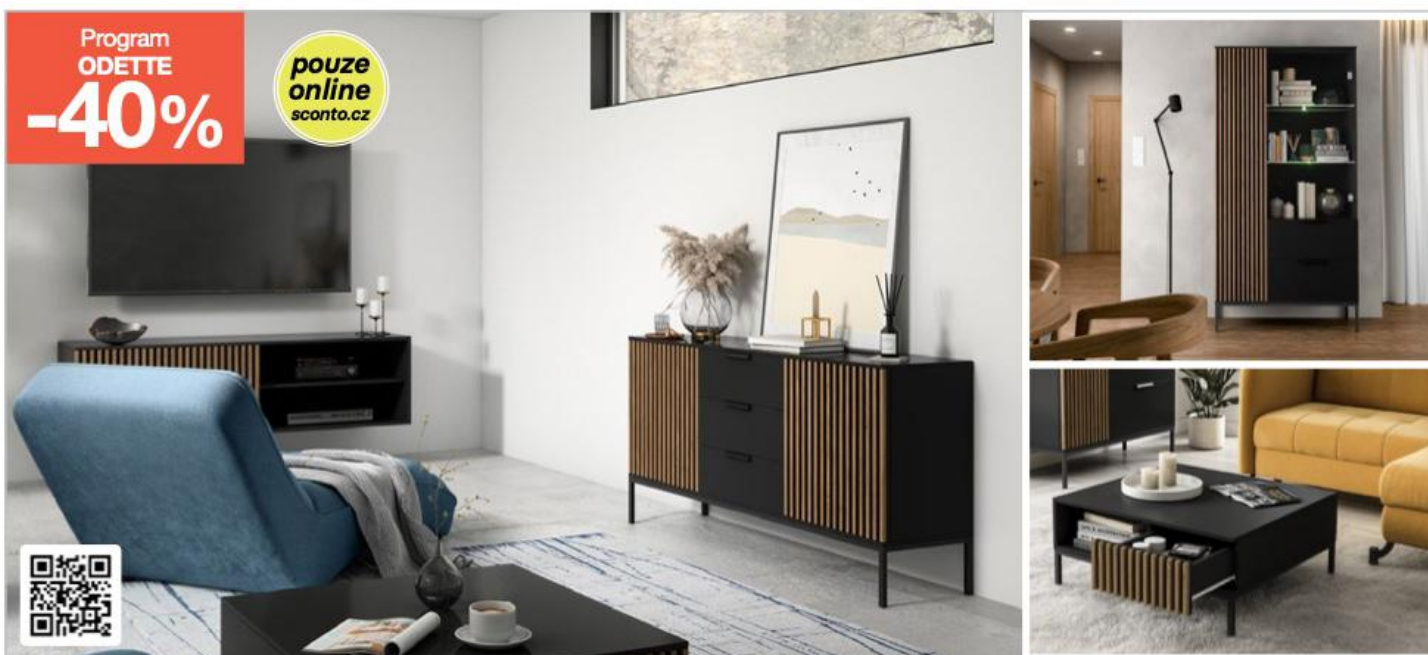

Upozorňujeme zákazníky, že některé modely z tohoto letáku nemusí být skladem anebo vystaveny na všech pobočkách. V případě zájmu Vám rádi zabezpečíme přesun vybraného zboží na Vámi zvolenou prodejnu. Bližší informace o podmínkách splátkového prodeje naleznete na straně 22.