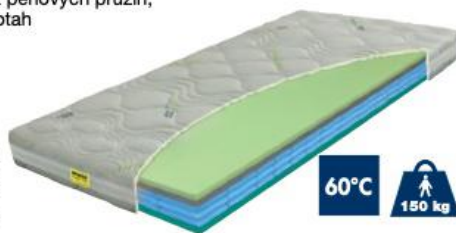

95°C

140 kg

11 499**
od **6 499***

Matrace IMPERIA

7zónové jádro Airspring z pěnových pružin,
antibakteriální pratelný potah

4140404.00-07

Rozměry:

.00 90x200 cm	7999*
.01 80x200 cm	7999*
.02 100x200 cm	9999*
.03 110x200 cm	10999*
.04 120x200 cm	11999*
.05 140x200 cm	12999*
.06 160x200 cm	14999*
.07 180x200 cm	16999*