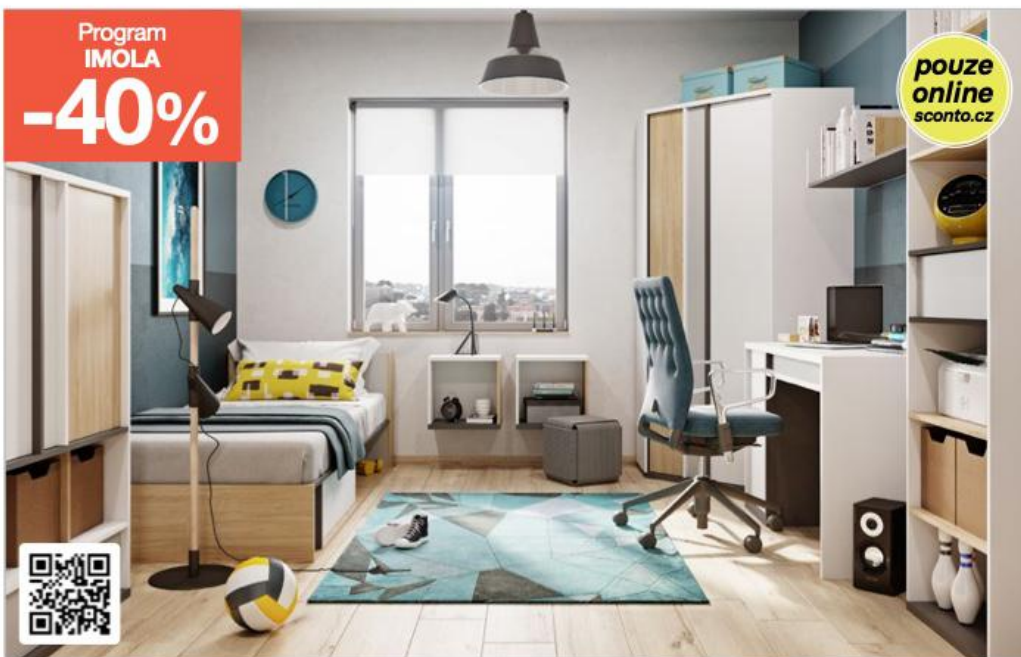

.02 Rohový
element
74/2/74
1079#

.00 Psačí stůl
110/75/74
2279#

.05 Kombinovaná
skříň
77/185/40
4499#

.01 Psačí stůl
160/75/74
2699#

.08 Komoda
77/115/40
2999#

.04 Policová
skříň
77/185/40
4799#

Akční cena pro členy SCONTO Clubu,
sleva počítaná z nejnižší Běžné ceny za 30 dní.