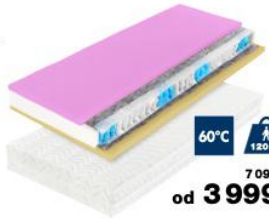

Matrace POCKETTA

60°C
120 kg

od 3 999**

Matrace TARGA FLEXI

1. **Rozměry:**
2. .00 80x200 cm 6499*
   - .01 90x200 cm 6499*
   - .02 140x200 cm 10499*
   - .03 180x200 cm 12999*
   - .04 80x190 cm 6499*
   - .05 80x195 cm 6499*
   - .06 85x195 cm 6499*
   - .07 90x190 cm 6499*
   - .08 100x200 cm 6499*
   - .09 110x200 cm 9299*
   - .10 120x200 cm 9299*
   - .11 160x200 cm 11999*
   - .12 200x200 cm 13999*