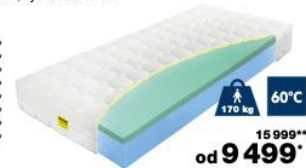

60°C
170 kg

od 9 499**