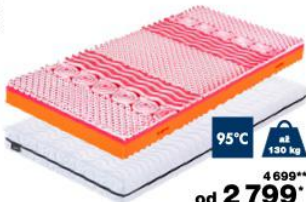

Matrace BERGEN FLEX

95°C
130 kg

od 2 799**