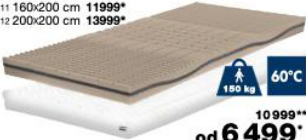

60°C
160 kg

od 6 499**

Matrace PHANTASIA

luxusní sendvičové jádro, s úpravou silver protect zamezující tvorbu škodlivých zárodků a bakterií, výška cca 21 cm
4140406.00-07