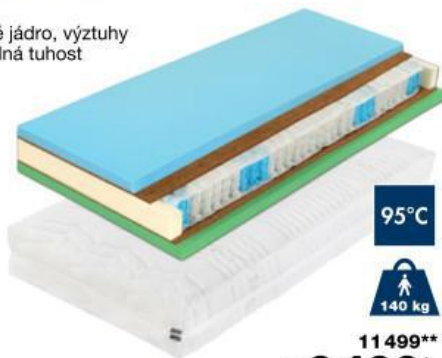

95°C

11 499**

od **6 499***

Matrace IMPERIA

7-zónové jádro Airspring z pěnových pružin, antibakteriální pratelný potah

4140404.00-07

Rozměry:

.00	90x200 cm	7999*
.01	80x200 cm	7999*
.02	100x200 cm	9999*
.03	110x200 cm	10999*
.04	120x200 cm	11999*
.05	140x200 cm	12999*
.06	160x200 cm	14999*
.07	180x200 cm	16999*