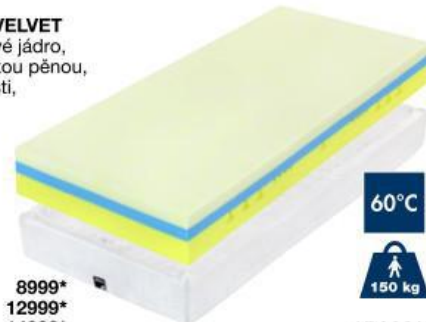

60°C

15 999**

od **8 999***

Lamelový rošt DOUBLE MAXI

28 lamel, nastavení tuhosti v bederní oblasti

4139664.00-04

Rozměry:

.00	90x200 cm	1999*
.01	80x200 cm	1999*
.02	100x200 cm	1999*
.03	120x200 cm	2999*
.04	140x200 cm	3499*