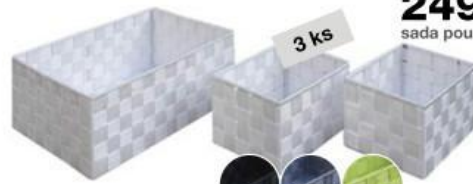

419***
319

Vakuové pytle
5ks, plast
277151.00

259***
179
sada pouze

Sada košíků BARCA
2x 20x13x15 cm
a 35x13x24 cm,
plast, různé barvy
5435209.00-03

269***
209

Úložný box na léky
32x42x18 cm, tvrzený papír
284856.00