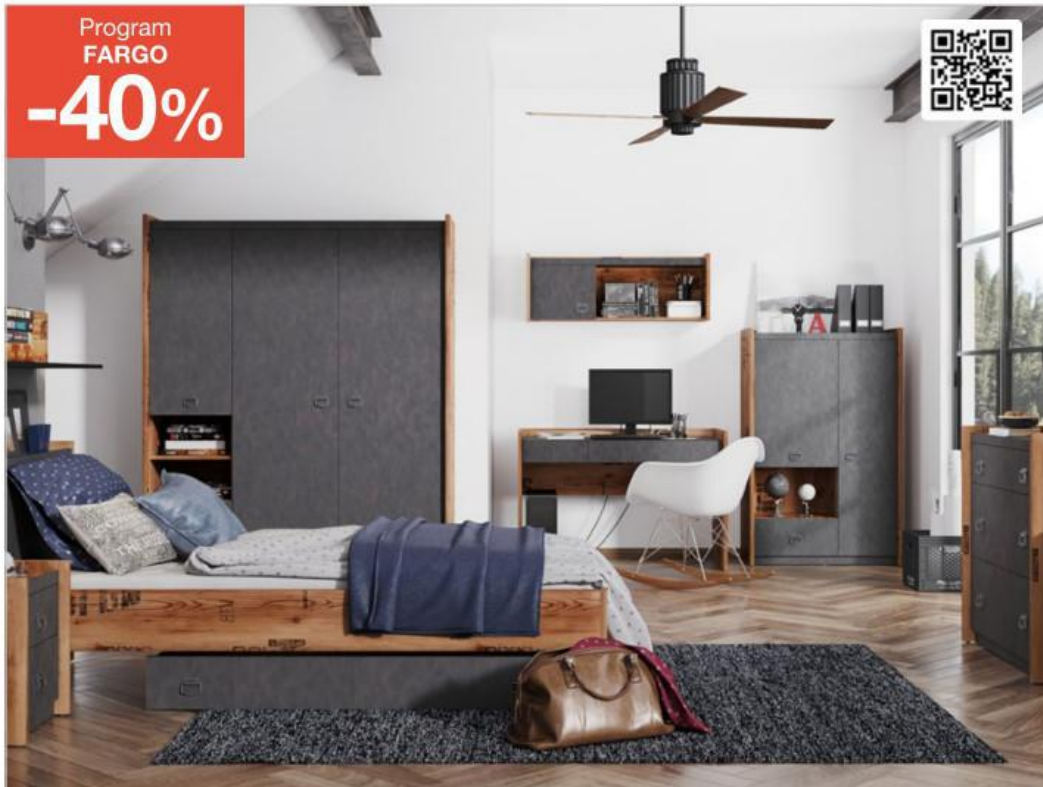

Program
FARGO
-40%

Dětský pokoj FARGO
barva smrk canyon/šedá
4142465.xx

Výběr z bohatého typového plánu
(rozměry š/v/h cm)

Šatní skříň .12
90/191/52
7199 #

Komoda .11
90/140/42
4799 #

Noční stůlek .04
45/50/42
1979 #

Postel .03
90x200 cm
5099 #

Psačí stůl .08
120/80/55
3179 #

Komoda .09
90/90/42
3899 #

Akční cena pro členy SCONTO Clubu, sleva počítaná z nejnižší Běžné ceny za 30 dní.

Matrace NIZZA

s antibakteriální pěnou sanitized, která chrání před plísněmi a vznikem nepříjemných zápachů, výška cca 20 cm

4140408.00-07

Rozměry:

.00	90x200 cm	4999*
.01	80x200 cm	4999*
.02	100x200 cm	5699*
.03	110x200 cm	6299*
.04	120x200 cm	6999*
.05	140x200 cm	7999*
.06	160x200 cm	9499*
.07	180x200 cm	9999*