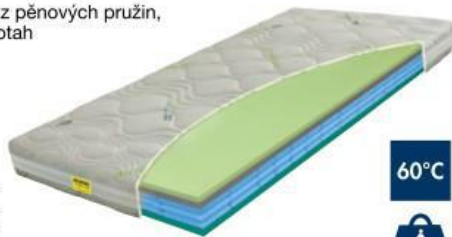

95°C

11 499**

od **6 499***

Matrace IMPERIA

7-zónové jádro Airspring z pěnových pružin, antibakteriální pratelný potah

4140404.00-07

Rozměry:

.00	90x200 cm	7999*
.01	80x200 cm	7999*
.02	100x200 cm	9999*
.03	110x200 cm	10999*
.04	120x200 cm	11999*
.05	140x200 cm	12999*
.06	160x200 cm	14999*
.07	180x200 cm	16999*