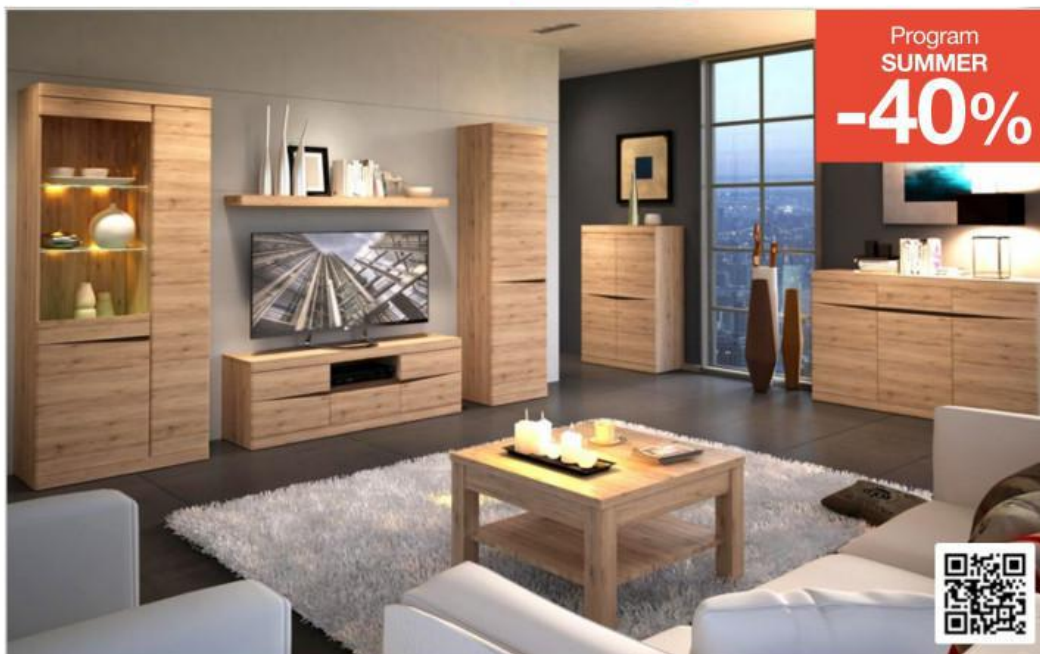

70.00-09

4 499**
2 699*

š120/v86/h33 cm

Program
SUMMER
-40%

Program SUMMER
vhodný pro zařazení obývacího pokoje
nebo jídelny, dekor dub sanremo
světlý, tiché zavírání 4137263.xx

**Výběr z bohatého typového
plánu (rozměry š/v/h cm)**