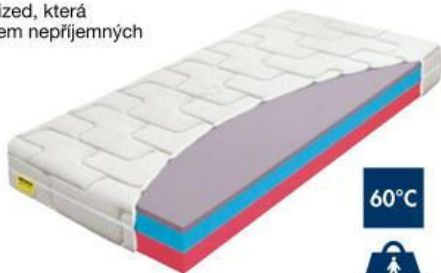

60°C

8 299**

od **4 999***

Matrace MURIEL

7zónové taštičko-pružinové jádro, výztuhy z kokosových vláken, rozdílná tuhost stran 4138653.00-12

Rozměry:

.00	90x200 cm	6499*
.01	80x200 cm	6499*
.02	85x195 cm	6499*
.03	100x200 cm	6499*
.04	120x200 cm	9499*
.05	140x200 cm	9999*
.06	180x200 cm	12999*
.07	80x190 cm	6499*
.08	80x195 cm	6499*
.09	90x190 cm	6499*
.10	110x200 cm	8999*
.11	160x200 cm	11999*
.12	200x200 cm	14999*