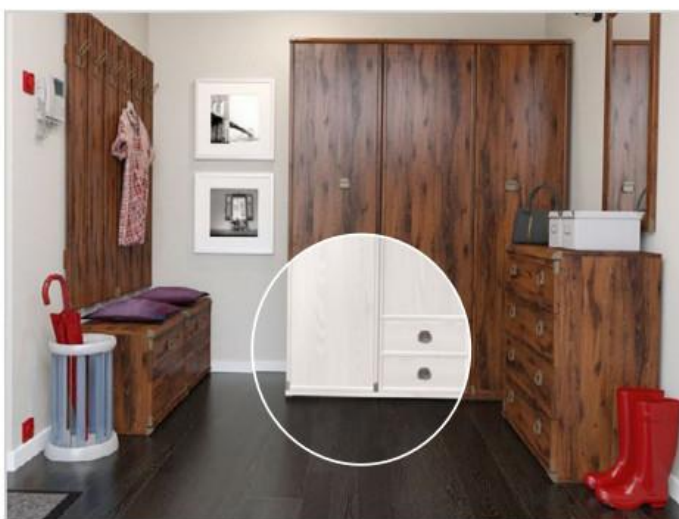

Předsiňová sestava INDIANA
dekor borovice bílá
nebo dub schutter
4139402.xx/4139603.xx

Panel .02	š60/v140 cm	1199*	1999**
Lavice .06	š120/v48/h49 cm	2499*	4199**
Zrcadlo .00	š50/v100 cm	999*	1699**
Komoda .07	š80/v87/h40 cm	3299*	5199**