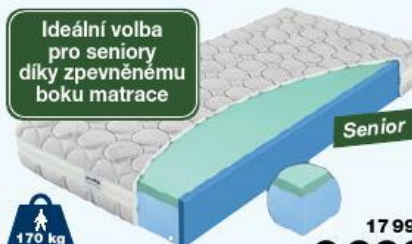

Matrace PHANTASIA SENIOR

luxurní sendvičové jádro se zpevněnými boky pro
snadné vstávání, potah s úpravou silver protect,
výška 21 cm 4142363.00-07

Rozměry:	.00 80x200 cm	9999*	.04 120x200 cm	15499*
.01 90x200 cm	9999*	.05 140x200 cm	17999*	
.02 100x200 cm	12499*	.06 160x200 cm	19999*	
.03 110x200 cm	13999*	.07 180x200 cm	21999*