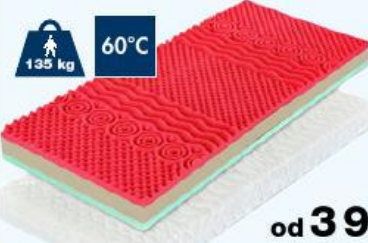

Matrace SATURN SUPER NEW

komfortní 7zónová ortopedická matrace,
s pánevními výztuhami z kokosových vláken,
prateľný potah 4142083.00-12

Rozměry:	110/120x200 cm	5799*
80/90x200 cm	3999*	140x200 cm 6499*
100x200 cm	3999*	160x200 cm 7499*
80/90x190 cm	3999*	180x200 cm 7999*
80/85x195 cm	3999*	200x200 cm 8999*

6 799
od 3 999***

Matrace PALAU NEW

pěnové jádro/viskopěna, 7zónový masážní
profil, prací potah relaxtic 4142085.00-12

Rozměry:	110/120x200 cm	6999*
80/90x200 cm	4999*	140x200 cm 7499*
100x200 cm	4999*	160x200 cm 8499*
80/90x190 cm	4999*	180x200 cm 9499*
80/85x195 cm	4999*	200x200 cm 10499*