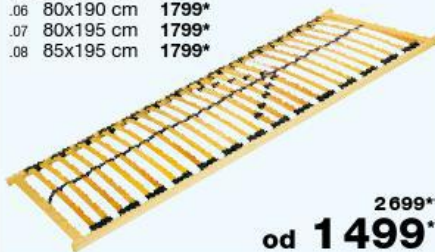

Lamelový rošt DOUBLE T5

28 lamel, nastavení tuhosti v bederní oblasti
4132126.00-08

Rozměry:	.00 80x200 cm	1499*
.01 90x200 cm	1499*	
.02 100x200 cm	1499*	
.03 140x200 cm	2299*	
.04 90x190 cm	1499*	
.05 120x200 cm	1999*	
.06 80x190 cm	1799*	
.07 80x195 cm	1799*	
.08 85x195 cm	1799*