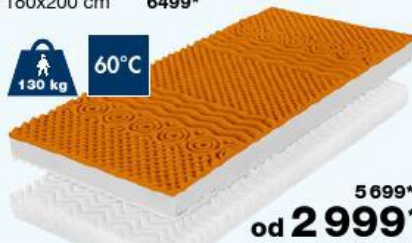

Matrace RELAXTIC DREAMS

pěnové jádro, 7zónový masážní profil,
výška cca 16 cm, rozdílná tuhost stran,
prací potah 4142087.00-12

Rozměry:	200x200 cm	6999*
80/90x200 cm	2999*	80x190 cm 2999*
100x200 cm	2999*	90x190 cm 2999*
110/120x200 cm	4499*	80x195 cm 2999*
140x200 cm	4999*	85x195 cm 2999*
160x200 cm	5999*	
180x200 cm	6499*