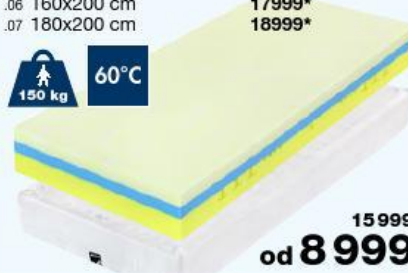

Matrace H6 ROBUST/H6 VELVET

luxurní kombinované pěnové jádro, ložná plocha
s viskoelastickou pěnou, skvělé ortopedické
vlastnosti, nosnost 150 kg/Robust,
nosnost 140 kg/Velvet 4140644/45.00-07

Rozměry:	.01/00/02 80/90/100x200 cm	8999*
.03/04 110/120x200 cm	12999*	
.05 140x200 cm	14999*	
.06 160x200 cm	17999*	
.07 180x200 cm	18999*