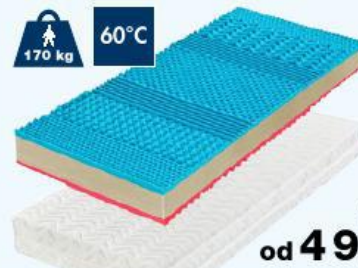

Matrace TARGA FLEXI
zvýšená tuhost, prateľný potah,
7zónové pěnové jádro
4138662.00-12

Rozměry:

.00 80x200 cm	5499*
.01 90x200 cm	5499*
.02 140x200 cm	8699*
.03 180x200 cm	10999*
.04 80x190 cm	5499*
.05 80x195 cm	5499*
.06 85x195 cm	5499*
.07 90x190 cm	5499*
.08 100x200 cm	5499*
.09 110x200 cm	7499*
.10 120x200 cm	7499*
.11 160x200 cm	9999*
.12 200x200 cm	11999*

**1/2
CENA**

10 999
5 499***

Topper MILANO
výška 4 cm, pěnové jádro
4144315.00-02

Rozměry:

.00 90x200 cm	799*
.01 140x200 cm	1199*
.02 180x200 cm	1499*

999
od 799***

Matrace RELAXTIC DREAMS

pěnové jádro, 7zónový masážní profil,
výška cca 16 cm, rozdílná tuhost stran,
prací potah 4142087.00-12

Rozměry:	200x200 cm	6999*
80/90x200 cm	2999*	80x190 cm 2999*
100x200 cm	2999*	90x190 cm 2999*
110/120x200 cm	4499*	80x195 cm 2999*
140x200 cm	4999*	85x195 cm 2999*
160x200 cm	5999*	
180x200 cm	6499*	

5 699
od 2 999***

Matrace SATURN SUPER NEW

komfortní 7zónová ortopedická matrace,
s pánevními výztuhami z kokosových vláken,
prateľný potah 4142083.00-12

Rozměry:	110/120x200 cm	5799*
80/90x200 cm	3999*	140x200 cm 6499*
100x200 cm	3999*	160x200 cm 7499*
80/90x190 cm	3999*	180x200 cm 7999*
80/85x195 cm	3999*	200x200 cm 8999*

6 799
od 3 999***

Matrace PALAU NEW

pěnové jádro/viskopěna, 7zónový masážní
profil, prací potah relaxtic 4142085.00-12

Rozměry:	110/120x200 cm	6999*
80/90x200 cm	4999*	140x200 cm 7499*
100x200 cm	4999*	160x200 cm 8499*
80/90x190 cm	4999*	180x200 cm 9499*
80/85x195 cm	4999*	200x200 cm 10499*

8 499
od 4 999***

Matrace MEDIBLOK H3

pěnové jádro Flexifoam, profilace ložní plochy
Cube Care, prací potah 4140786.00-07

Rozměry:	.04 120x200 cm	7999*
.01 80x200 cm	5499*	.05 140x200 cm 8999*
.00 90x200 cm	5499*	.06 160x200 cm 9999*
.02 100x200 cm	5499*	.07 180x200 cm 10999*
.03 110x200 cm	7999*	

9 499
od 5 499***