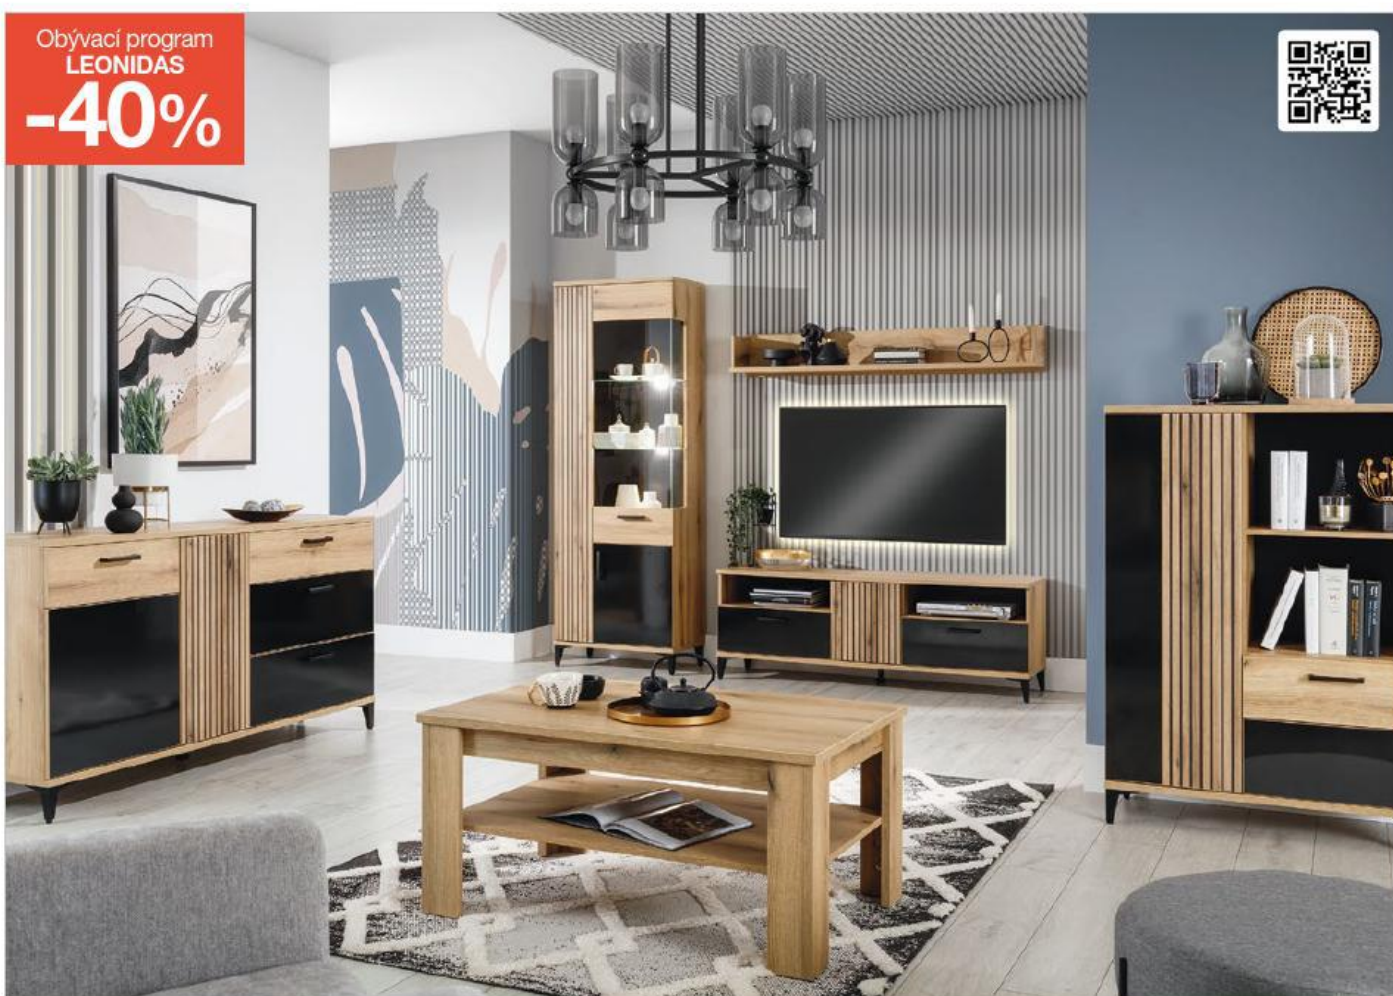

8599**
4 699*