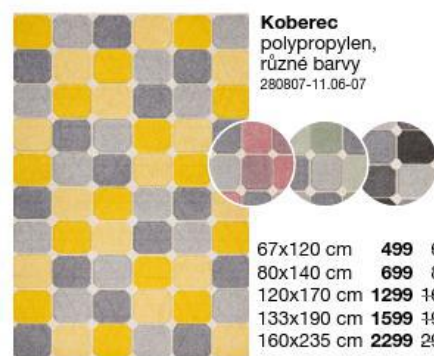

Koberec
polypropylen, různé barvy 280807-11.06-07

67x120 cm **499** 699***
80x140 cm **699** 899***
120x170 cm **1299** 1699***
133x190 cm **1599** 1999***
160x235 cm **2299** 2999***

INFORMACE PRO ZÁKAZNÍKY: ☎ 225 510 000 | Provozní doba: Po - Ne 8.00 - 18.00

Praha 5
Jeremášova 947/16, 155 00, Praha 5 - Stodůlky
METRO Nové Butovice, Stodůlky, BUS č. 130, 148, 223, 246 zastávka Slavenská
pondělí - neděle 9:00 - 19:00

Praha 9
Chlumská 2420, 198 00, Praha - Černý Most
METRO Černý Most
pondělí - neděle 9:00 - 20:00

Brno
Svratecká 879, 664 42, Modřice u Brna
BUS Olympia - zastávka nákupní centrum Olympia
pondělí - neděle 9:00 - 20:00

Ostrava
Grmelova 2033/4, 709 00, Ostrava - Mariánské Hory
BUS Mariánskohorská TROLEJBUS Strmá
pondělí - neděle 9:00 - 19:00

Liberec
České Mládeže 570, 460 01, Liberec
Zastávka OC Nisa BUS č. 22 nebo 500
pondělí - neděle 9:00 - 19:00

Ústí nad Labem
Tyršova 887 (u OC Trmice), 400 04, Trmice
Zastávka Globus BUS č. 3, TROLEJBUS č. 62
pondělí - neděle 9:00 - 19:00

Hradec Králové
Pražské Předměstí, Rovná 1724, 503 32
Zastávka Makro - Březhrad BUS č. 12
pondělí - neděle 9:00 - 19:00

České Budějovice
Strakonická 2800, 370 04, České Budějovice
Zastávka Vohňáskův dvůr BUS č. 5, 8, 9, 18
pondělí - neděle 9:00 - 19:00

Plzeň
Stavební 3048/2, 301 00, Plzeň 3
Zastávka NO Borská pole BUS č. 15, 17, 18, 19, 29, 370, 543, 550, 737
pondělí - neděle 9:00 - 19:00

Ceny jsou uvedeny včetně DPH. Prodej jen v obvyklém množství pro domácnost. Dodací možnosti, odchylky od modelu a omyly vyhrazeny. Všechny míry cca údaje. Zboží do vyprodání zásob!

Nákup na splátky

Garance nejnižší ceny

Doprava a montáž

e-shop
www.sconto.cz

Upozorňujeme zákazníky, že některé modely z tohoto letáku nemusí být skladem anebo vystaveny na všech pobočkách. V případě zájmu Vám rádi zabezpečíme přesun vybraného zboží na Vámi zvolenou prodejnu. Blíže informace o podmínkách splátkového prodeje naleznete na straně 22.