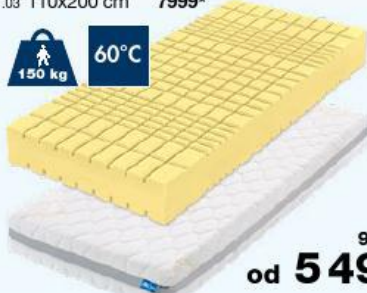

Matrace MEDIBLOK H3

pěnové jádro Flexifoam, profilace ložní plochy
Cube Care, prací potah 4140786.00-07

Rozměry:	.04 120x200 cm	7999*
.01 80x200 cm	5499*	.05 140x200 cm 8999*
.00 90x200 cm	5499*	.06 160x200 cm 9999*
.02 100x200 cm	5499*	.07 180x200 cm 10999*
.03 110x200 cm	7999*