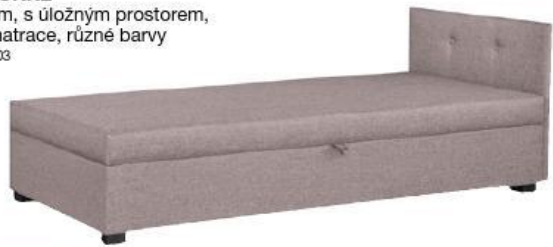

180x200 cm
15999* 29999**

26999**
13 999*
160x200 cm

Postel LEONARDO
180x200 cm, s úložným prostorem,
lamelový rošt, bez matrací,
polštářků a plědu
4140727.00/03-05

30999**
17 999*

Postel MUKKE
80x200 cm, s úložným prostorem,
pěnová matrace, různé barvy
4140584.00-03