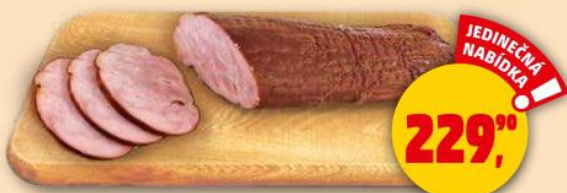

**37,90**

**JEDINEČNÁ NABÍDKA!**

**SALÁM VYSOČINA ŘEZNÍKŮV TALÍŘ**  
700 g  
100 g vyrobeno ze 130 g masa  
100 g 13,84 Kč

**96,90**  
~~149,90~~

**35%**

**229,90**

**JEDINEČNÁ NABÍDKA!**

**UZENÁ VEPŘOVÁ PANENKA\***  
cena za 1 kg