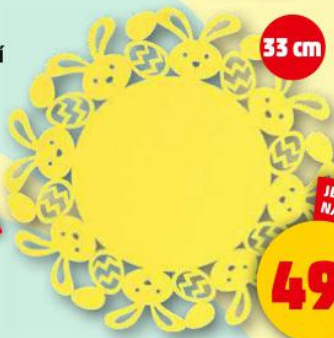

33 cm

49,90

PROSTÍRÁNÍ
plstěné
1 ks