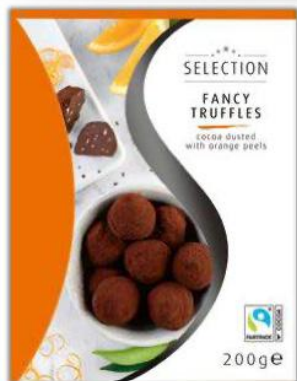

JEDINEČNÁ NABÍDKA!
27,90

OŘECHY SELECTION*
různé druhy
140/160 g
100 g 48,50/42,44 Kč
↓ 79,90 Kč

JEDINEČNÁ NABÍDKA!
67,90

DEZERT TIRAMISU SELECTION*
300 g
100 g 26,63 Kč

JEDINEČNÁ NABÍDKA!
79,90

LANÝŽOVÉ PRALINKY SELECTION
200 g
100 g 29,95 Kč
↓ 59,90 Kč