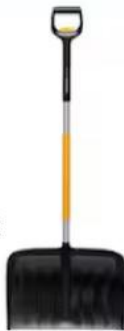

FISKARS TELESKOPICKÉ HRABLO NA SNÍH „X-SERIES“

Nastavitelná násada 143-163 cm. Vydří až -30 °C. Šírka 53 cm. OBI č. 6067623

399:-

FISKARS RUČNÍ SYPAČ „SOLID“

Z lehkého a pevného materiálu. Odolnost vůči povětrnostním vlivům. OBI č. 5869565

999:-