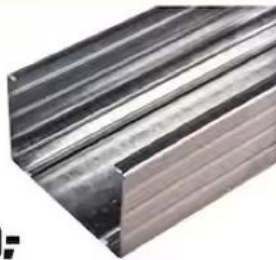

119,-

KNAUF CW PROFIL

75 × 50 × 2 750 mm. Ocelové CW profily z plechu o tloušťce 0,6 mm se používají pro podkonstrukce příček, předsazených a šachtových stěn a samonosných podhledů. OBI č. 6701007 aj. (43,28 Kč/m)

25 kg

319,- 25 kg

CEMIX LEPIDLO FLEXIBILNÍ „C2TES1“

Určené pro lepení všech typů keramických obkladů a dlažeb včetně materiálů s extrémně nízkou nasáklavostí. Aplikuje se ve vnitřním i vnějším prostředí na běžné i problematické podklady. Snížený skluz, mrazuvzdorné. OBI č. 3699808 (12,76 Kč/kg)