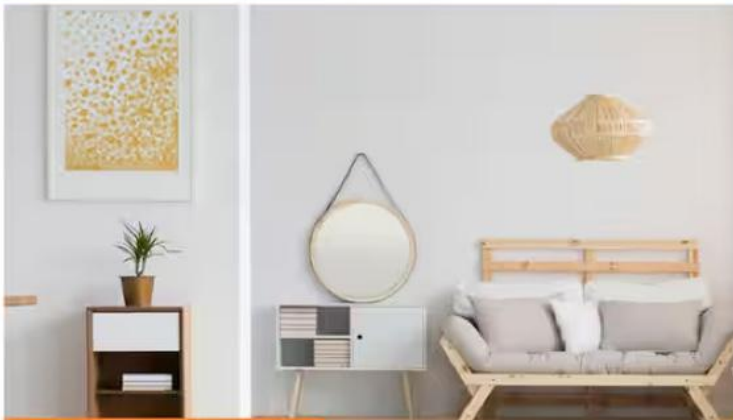

Super cena

~~499,-~~ m²

Ušetřete 60 Kč

439,- m²

VINYLOVÁ PODLAHA DUB CAMBRIDGE
Š 22,9 × d 122 cm, tloušťka 4,0 mm. Obsah balení 2,235 m².
OBI č. 6198378