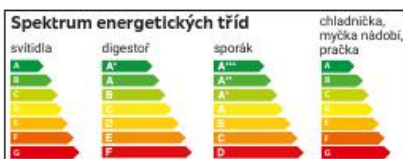

Zahradní židle „FABIAN“

ZAHRADNÍ ŽIDLE „FABIAN“, podstavec černá, potah černá, Š/V/H: 58/110/66 cm 1.499,- (47380042/01)

3.999,-***

2.999,- ^{-25%}

Zahradní židle „TANI“

ZAHRADNÍ ŽIDLE „TANI“, přírodní, hliníková/ratan, nosnost 110 kg, Š/V/H: 66/77/79 cm 2.999,- (47380060/01)