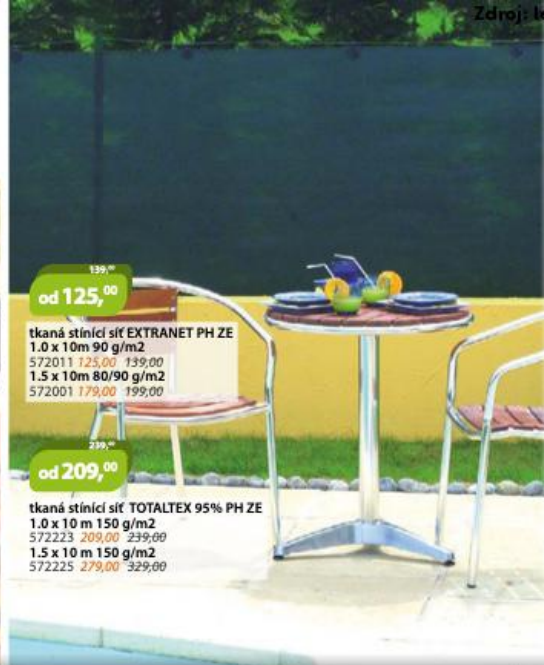

199,-
od 125,00

tkaná stínící síť EXTRANET PH ZE
1.0 x 10 m 90 g/m²
572011 125,00 139,00
1.5 x 10 m 80/90 g/m²
572001 179,00 199,00

299,-
od 209,00

tkaná stínící síť TOTALTEX 95% PH ZE
1.0 x 10 m 150 g/m²
572223 209,00 239,00
1.5 x 10 m 150 g/m²
572225 279,00 329,00

49,-
od 39,00

plachta s oky, ECONOMY
2 x 3 m 463249 39,00 49,00
4 x 5 m 463255 134,00 159,00
5 x 8 m 463259 269,00 319,00

88,-
od 79,00

netkaná textilie 5m ČER
UV 50 g/m²
1.6/ 536071 79,00 88,00
3.2/ 536091 149,00 169,00

349,-
239,00

lem trávníku JACOB 10 cm x 6 m
ČER 447133

399,-
299,00

skrytý obrubník 12,5 cm x 6 m
961015