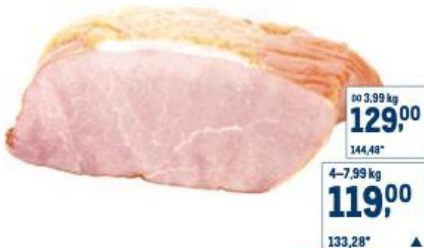

aro

Kód zboží: 212762

10-3,99 kg
129,00
144,48*4-7,99 kg
119,00
133,28*8 kg A Více
115,00
128,80***UZENÁ KÝTA BEZ KOSTI**
• bal.: cca 1,3 kg
• cena za 1 kg

METRO

Chef

Kód zboží: 461531

10-14,99 kg
152,00
170,24*15-24,99 kg
142,00
159,04*25 kg A Více
136,00
152,32***PRAŽSKÁ ŠUNKA NA KOSTI NEJVYŠŠÍ JAKOSTI Z. T. S.**
• bal.: cca 11 kg
• cena za 1 kg