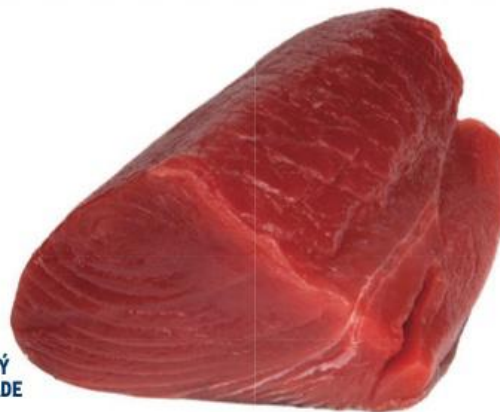

TUŇÁK ŽLUTOPLOUTVÝ SASHIMI FILET AA GRADE

- lat.: Thunnus albacares
- původ: lov, Maledivy, Filipíny, Omán
- cena za 1 kg

769,00

861,28*

Naše značky pro vaše podnikání

makro

▲ Akce není platná pro zákazníky makro Distribuce.

*cena s DPH