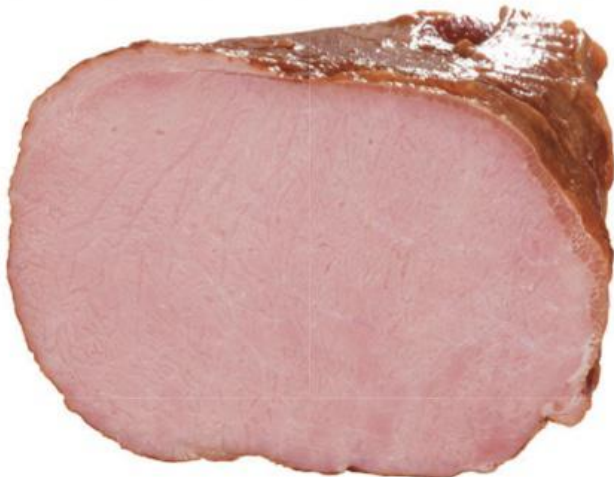

Kód zboží: 218000

**VODŇANSKÁ DRUBEŽ
KUŘECÍ PIZZA
ŠUNKA STANDARDNÍ**
• bal.: cca 2,3 kg
• cena za 1 kg

99,90
111,89*

Kód zboží: 259629

**KOSTELECKÉ
UZENINY
GASTRO ŠUNKA
STANDARDNÍ**
• bal.: cca 3,7 kg
• cena za 1 kg

139,00
165,68*

Kód zboží: 240346

**MASO UZENINY
POLIČKA
ODERSKÁ KLOBÁSA**
• bal.: cca 1,7 kg
• cena za 1 kg

do 2,99 kg
94,90
106,29*
3–4,99 kg
89,90
100,69*
5 kg A VÍCE
84,90
95,09*

Kód zboží: 240362

**MASO UZENINY
POLIČKA
GOTHAJ**
• bal.: cca 2,4 kg
• cena za 1 kg

73,90
82,77*

MASNÉ VÝROBKY

Kód zboží: 222890

**BERETTA
PROSCIUTTO CRUDO**
• sušeno min. 7 měsíců
• bal.: 500 g plátky
• cena za 500 g

1–2 ks
269,90
302,29*
3 ks A VÍCE
259,90
291,09*

Kód zboží: 222516

**PRANTL
ŠUNKOVÁ KLOBÁSA**
• bal.: cca 2,3 kg
• cena za 1 kg

129,00
144,48*

Kód zboží: 439856

**UZENÁ ŠLANINA
BEZ KŮŽE**
• bal.: cca 1 kg
• cena za 1 kg

79,90
89,49*

Kód zboží: 463598

**STEINEX
GASTRO ŠLANINA
ZAUZENÁ**
• bal.: 1 kg plátky
• cena za 1 kg

156,90
175,73*

Kód zboží: 331591

**RIBO
SALÁM CHORIZO,
CHORIZO PAMPLONA**
• bal.: 500 g plátky
• cena za 500 g

1–2 ks
71,90
80,53*
3 ks A VÍCE
64,90
72,69*

Kód zboží: 355915

**SELSKÝ GRUNT
SOUS-VIDE
– KUŘECÍ ROLÁDA
SE ŠPENÁTEM,
KUŘECÍ ROLÁDA SE
SUŠENÝMI RAJČATY**
• bal.: cca 1,5 kg
• cena za 1 kg od

139,50
166,24*

Kód zboží: 420464

aro

KLADENSKÁ PEČENĚ
• bal.: cca 1,3 kg
• cena za 1 kg

149,00
166,88*

Kód zboží: 314039

**RAYV
PEČENÁ MASOVÁ
SEKANÁ**
• bal.: 1 kg
• cena za 1 kg

55,00
61,60*

Kód zboží: 362549

**STREJČEK
LAHŮDKOVÁ
TLACENKA**
• bal.: cca 1,8 kg
• cena za 1 kg

127,00
142,24*

*cena s DPH ▲ Akce není platná pro zákazníky makro Distribuce.

**Naše značky
pro vaše podnikání**

makro