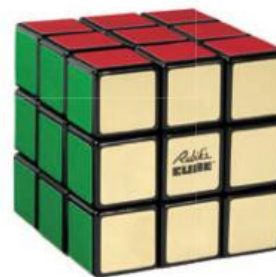

Kód zboží: 481166

NOVINKA

RC MERCEDES-AMG F1

- model závodní formule na dálkové ovládní od značky Maisto
- model je v měřítku 1:24
- ovladač je na 2x AAA baterie, které jsou součástí balení dosah ovladače až 35 m
- věk: 8+

BĚŽNÁ CENA

999,00

1 208,79*

moje m -25%

moje makro cena

749,25

906,59*

Kód zboží: 480861

NOVINKA

BĚŽNÁ CENA

2 390,00

2 891,90*

moje m -25%

moje makro cena

1 792,50

2 168,93*

PŘÍSTAV S NÁKLADNÍ LODÍ

- pomocí jeřábu lze vyzvednout kontejnery z lodi a užít si turistický koutek přístavu s obchodem, restaurací s mořskými plody a pláž
- součástí stavebnice je také menší člun, vodní skútr a 8 minifigurek • věk: 8+

Kód zboží: 481477

NOVINKA

BĚŽNÁ CENA

349,00

422,29*

moje m -25%

moje makro cena

261,75

316,72*

RUBIKOVA KOSTKA RETRO 3x3

- speciální edice Rubikovy kostky
- vydána na oslavu jejího 50. výročí
- věk: 8+

Kód zboží: 480894

NOVINKA

BĚŽNÁ CENA

849,00

1 027,29*

moje m -25%

moje makro cena

636,75

770,47*

ASTRONAUT

- stavebnice Lego® Creator 3v1
- lze sestavit 3 různé vesmírné modely z těch samých kostek
- figurku astronauta, vesmírného psa a vesmírný Viper • věk: 9+

Kód zboží: 422586

BĚŽNÁ CENA

339,00

410,19*

moje m -25%

moje makro cena

254,25

307,64*

R/C AUTO 2.4 GHZ STUNT OBOJŽIVELNÍK

- možnost nastavení jízdy standard, drifting, drifting up
- 2 typy podvozku s koly a pásy v modré barvě • věk 6+

Kód zboží: 480056

NOVINKA

BĚŽNÁ CENA

649,00

785,29*

moje m -25%

moje makro cena

486,75

588,97*

JEŘÁB MIGHTY CRANE

- jeřáb na kabelové ovládní
- otáčí se o 360 stupňů, součástí jsou demoliční koule a doplňky
- barva: černá/žlutá
- výška jeřábu: 110 cm • věk: 5+

Kód zboží: 466916

BĚŽNÁ CENA

499,00

603,79*

moje m -25%

moje makro cena

374,25

452,84*

NERF ELITE 2.0 RANGER