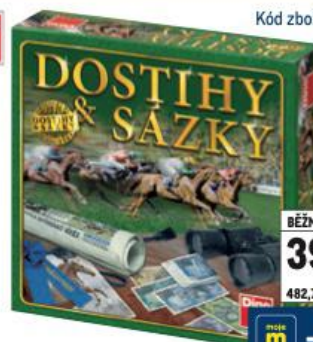

HRA DOSTIHY A SÁZKY

- svět krásných koní vnese napínavou atmosféru dostihů k vám domů
- nové vydání již klasické stolní hry Dostihy a sázky

BĚŽNÁ CENA

399,00

482,79*

moje m -25%

moje makro cena

299,25