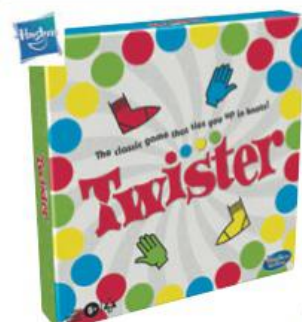

Kód zboží: 437579

BĚŽNÁ CENA
699,00
845,79*

LABYRINTH POKÉMON

- ve hře se setkáte s dobře známými pokémony Pikachu, Bulbasaur, Charmander a Squirtle, kteří dokáží posouvat zdi labyrintu
- cílem každého hráče je odhalit a ulovit co největší počet příšerek
- určen pro 2–4 hráče · věk: 7+

moje m **-25%**
moje makro cena
524,25
634,34*

Kód zboží: 468470

Hogwarts Castle
The Great Hall
44 cm / 17.3 in.

BĚŽNÁ CENA
1 990,00
2 407,90*

moje m **-25%**
moje makro cena
1 492,50

1 805,93*

BRADAVICKÝ HRAD - VELKÁ SÍŇ

- noční edice Bradavické školy čar a kouzel
- vyrobeno z pevného a kvalitního plastu, který zaručuje stabilitu bez nutnosti lepení
- speciální ohebné dílky, které díky technologii Easyclick přesně zapadnou na své místo
- věk: 10+

Kód zboží: 480005

NOVINKA

BĚŽNÁ CENA
239,00
289,19*

moje m **-25%**
moje makro cena
179,25
216,89*

FARMÁŘSKÝ HANDL

- farmářský handl – zábavná dražební hra se zvířaty · cílem je získat co nejvíce kompletních sad zvířat a stát se králem obchodu s dobytkem
- určeno pro 3–5 hráčů · věk: 10+

Kód zboží: 480029

NOVINKA

BĚŽNÁ CENA
699,00
845,79*

moje m **-25%**
moje makro cena
524,25
634,34*

EXIT ADVENTNÍ KALENĎÁŘ VE VESMÍRU

- čeká na vás 24 místností a v každé z nich je zapotřebí vyřešit různé hádanky, hlavolamy, skládačky a spoustu dalších rozmanitých úkolů
- věk: 6+

Kód zboží: 480271

NOVINKA

BĚŽNÁ CENA
629,00
761,09*

moje m **-25%**
moje makro cena
471,75
570,82*

TEA TIME CRIME

- rodinná desková hra, ve které budete dobrým plánováním a správnými rozhodnutími čelit rozmarům náhodny přítomné v podobě hodů kostkami
- vhodná pro 2–4 hráče · věk: 10+

Kód zboží: 467643

BĚŽNÁ CENA
399,00
399,00*

moje m **-25%**
moje makro cena
299,25
299,25*

KČ KNIHA HRVÁ PÍSMENKA