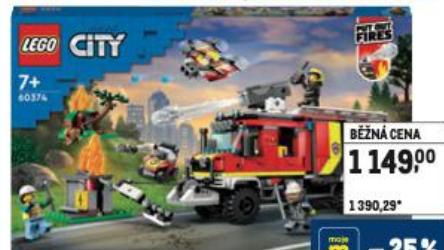

BĚŽNÁ CENA
1 149,00
1 390,29*

moje m -25%
moje makro cena
861,75
1 042,72*

VELITELSKÝ VŮZ HASIČŮ

- odnímatelné řídicí centrum, hasičský a pozemní dron • doplňky znázorňující lesní a městské prostředí
- 3 minifigurky jsou součástí balení
- věk: 7+

TECH DECK

Kód zboží: 481569

NOVINKA