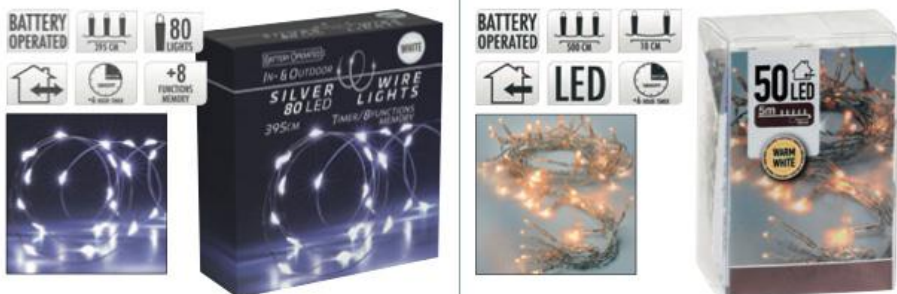

555,39*

Kód zboží: 478668, 467198, 467202

SVĚTELNÝ DRÁTEK 80 LED

- barva: ledová bílá, teplá bílá, multi
- cena za 1 ks

59,90

72,46*

Kód zboží: 405283, 405287

SVĚTELNÝ ŘETĚZ 50 LED