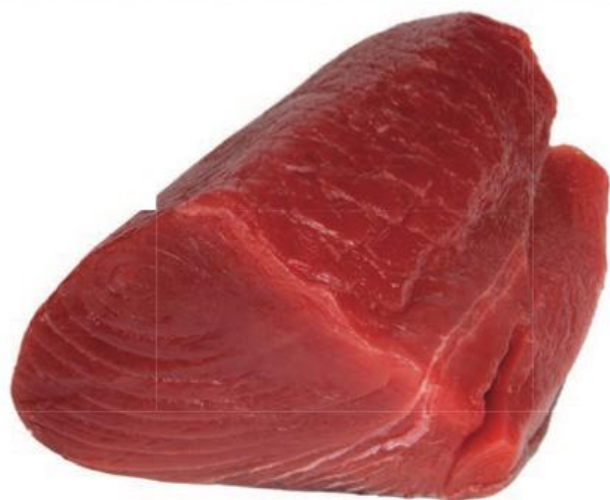

TUŇÁK ŽLUTOPLOUTVÝ SASHIMI FILET AA GRADE

- lat.: Thunnus albacares
- původ: lov, Maledivy, Filipíny, Omán
- cena za 1 kg

749,00

838,88*

METRO
Premium

PRAŽMA KRÁLOVSKÁ

- lat.: Sparus aurata
- původ: chov, Chorvatsko, Řecko
- vel.: 350–550 g
- cena za 1 kg

319,00

357,28*

HALIBUT GRÓNSKÝ FILET

- lat.: Hippoglossus groenlandensis
- vel.: 300–600 g/ks
- cena za 1 kg

449,00

502,88*

PSTRUH POTOČNÍ KUCHANÝ

- lat.: Salmo trutta fario
- chov: Rakousko
- kalibr: 200–450 g
- cena za 1 kg

299,00

334,88*

TRESKA TMAVÁ FILET

- lat.: Pollachius virens
- původ: Dánsko, lov
- vel.: 200–400 g, 400–600 g
- cena za 1 kg

189,00

211,68*

Fine Life

HALIBUT GRÓNSKÝ UZENÝ

- plátky
- bal.: 100 g
- cena za 100 g

79,90

89,49*

JERKY DIVOKÝ LOSOS TERIYAKI

- lat.: Oncorhynchus kisutch
- sušený divoký losos
- bal.: 25 g
- cena za 1 bal.

19,90

22,29*

MRAŽENÉ

MAKRELA KUCHANÁ

- lat.: Scomber scombrus
- bal.: 1,2 kg
- cena za 1 bal.

189,00

211,68*

169,00

189,28*

i PŘEDVÁŘTE DO MĚKKA
– POTÉ STAČÍ KRÁTCE
OGRILOVAT

KALAMÁRY CHAPADLA

- lat.: Dosidicus gigas
- původ: Peru, lov
- vel.: 300–800 g/ks
- cena za 1 kg

249,00

278,88*

METRO
Chef

MRAŽENÉ

LOSOS PORCE S KŮŽÍ

- lat.: Salmo salar
- bal.: 5× 150 g
- cena za 150 g

89,00

99,68*

METRO
Chef

MRAŽENÉ

TRESKA OBEČNÁ

- filety bez kůže
- lat.: Gadus morhua
- glazura: 10%
- bal.: 6× 135 g
- cena za 135 g

79,90

89,49*

75,90

85,01*

METRO
Chef

MRAŽENÉ

KREVETY C PD

- vařené, loupané, bez ocásku
- lat.: Litopenaeus vannamei
- vel.: 31/40
- bal.: 900 g
- cena za 900 g

389,00

435,68*

367,00

411,04*

METRO
Chef

MRAŽENÉ

HUMŘÍ OCÁSKY MSC

- lat.: Homarus americanus
- bal.: 250 g
- cena za 250 g

679,00

760,48*

Produkty programu **STABILNĚ VÝHODNÁ CENA** mají modré cenovky.