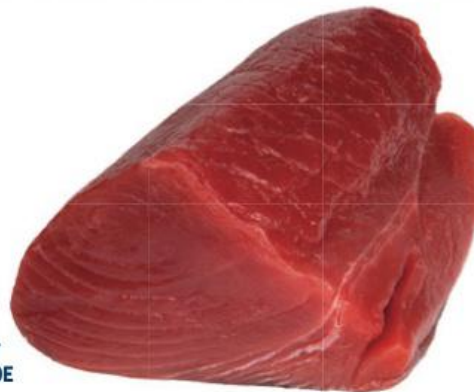

- lat.: Sparus aurata
- původ: chov, Chorvatsko, Řecko
- vel.: 350–550 g
- cena za 1 kg

**319,00**

357,28\*

**HALIBUT GRÓNSKÝ FILET**

- lat.: Hippoglossus groenlandiensis
- vel.: 300–600 g/ks
- cena za 1 kg

**449,00**

502,88\*

**TUŇÁK ŽLUTOPLOUTVÝ SASHIMI FILET AA GRADE**

- lat.: Thunnus albacares
- původ: lov, Maledivy, Filipíny, Omán
- cena za 1 kg

**749,00**

838,88\*

Naše značky  
pro vaše podnikání

makro