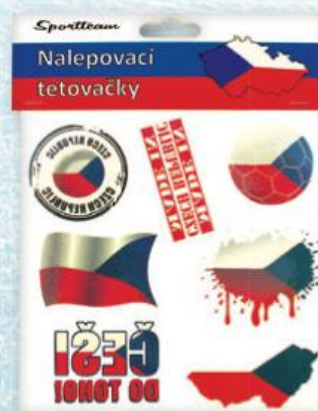

- 100% ekologické, nezávadné
- barvy: trikolóra

**89,00**

107,69\*

Kód zboží: 475451

**POTAHY NA ZRCÁTKA**

- pro běžný typ osobních automobilů
- bal.: 1 pár
- materiál: 87% polyester, 13% spandex

**109,00**

131,69\*

Kód zboží: 475447

**AUTOVLAJKA**

- rozměry: plastový držák – 45 cm, vlajka 45 × 29 cm
- materiál: nylon, polyetylen

**89,00**

107,69\*

Kód zboží: 475456

**TETOVACÍ OBTISKY FAN DOPLNĚK**