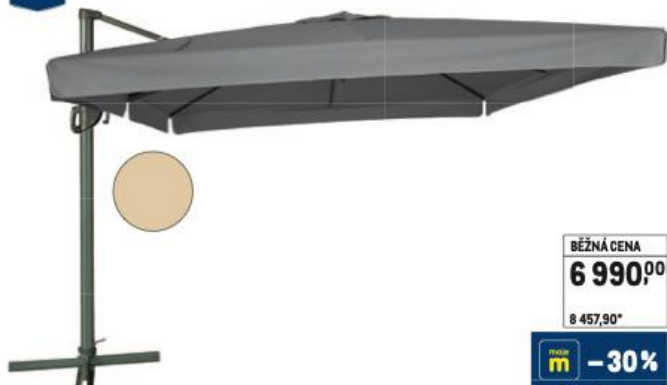

BĚŽNÁ CENA
6 990,00
8 457,90*

moje makro cena
-30%
4 893,00
5 920,53*

ZÁVĚSNÝ SLUNEČNÍK VALERIAN

- barva: šedá, béžová
- rozměry: 3 × 3 m
- materiál: 250 g/m² polyester
- úroveň ochrany UV 50+
- určený pro komerční použití

Kód zboží: 410209_427755

Tarrington House