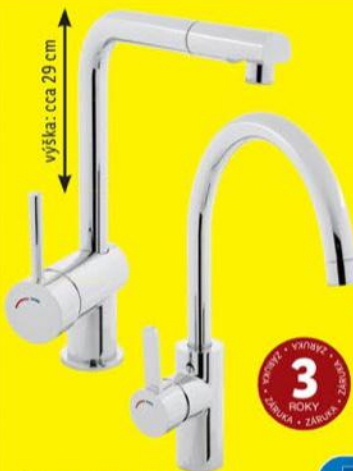

výška: cca 29 cm

LIVARNO HOME®
KUCHYŇSKÁ BATERIE

- tichá, vyměnitelná 40mm kartuše s keramickými destičkami odolnými proti opotřebení

také online

3
ROKY
ZÁRUKY

SUPER CENA!

kus

699.90

LIDL
Plus

-100 Kč

599.90