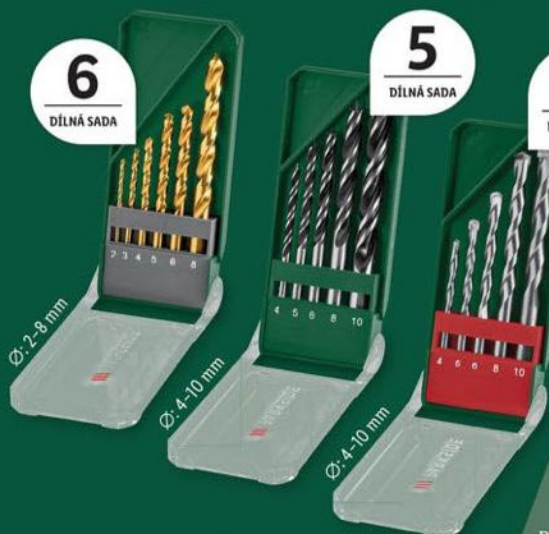

PARKSIDE®

Sada vrtáků

- do kovu/
  dřeva/kamene

sada

59.⁹⁰

PARKSIDE®

Sada nářadí

1. A: sada šroubováků a nástrčných klíčů
   B: sada klíčů TX
   C: sada inbusových klíčů

sada

-30 Kč*

79.90

49.⁹⁰

* cenově srovnání s loňským modelem