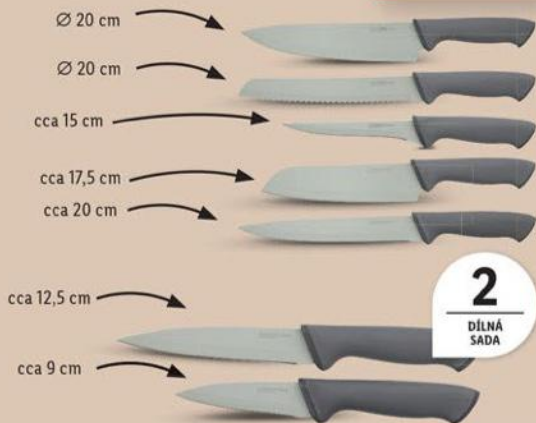

SUPER CENA!

kus

99.90

LIVARNO HOME®
**SADA MISEK
Z NEREZOVÉ
OCELI – 3 KUSY**

• s plastovými víčky

SUPER CENA!

sada

149.90

Další výrobky najdete ve vašem **online letáku**.

OD ČTVRTKA 3. 4.

ROZŠÍŘENÁ
ONLINE NABÍDKA

2

DÍLNÁ
SADA

kus/sada

49.⁹⁰LIVARNO HOME®
SORTIMENT NOŽŮ

• včetně ochrany čepele