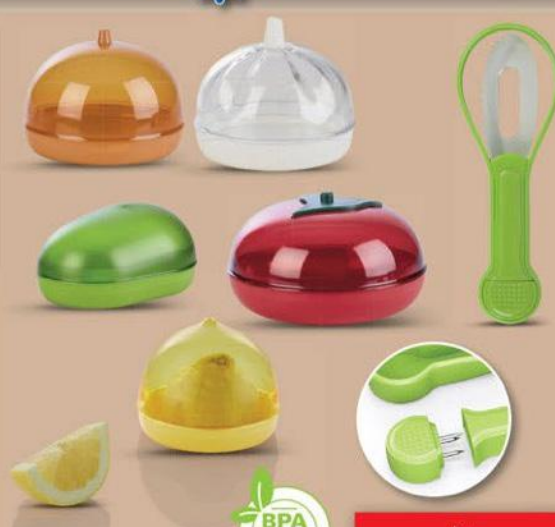

LIVARNO HOME®
SADA SKLENĚNÝCH MISEK

- vhodné do mikrovlnné trouby a myčky na nádobí
- odolné teplotám od -20 do 70 °C

NIŽŠÍ
CENY
KAŽDÝ
DEN

SUPER CENA!

sada

249.⁹⁰LIDL
Plus

-80 Kč

169.⁹⁰

také online

-30 Kč

129.90*
99.⁹⁰LIVARNO HOME®
KUCHYŇSKÉ POMŮCKY

- kráječ na jablka / vývrtka / kráječ na vejce / otvírák na konzervy / lis na česnek

*cena platná na lidl-shop.cz k 21. 3. 2025

LIVARNO HOME®
DOPLŇKY DO KUCHYŇĚ

- dóza na zeleninu / loupáč avokáda

49.⁹⁰

**ROZŠÍŘENÁ
ONLINE NABÍDKA**

OD ČTVRTKA 3. 4.

z nerezové oceli

LIVARNO HOME®
SÍTO NA DŘEZ

- s výsuvným rámem – vhodné pro všechny běžné dřezy
- cca 35–56 x 24 x 11 cm