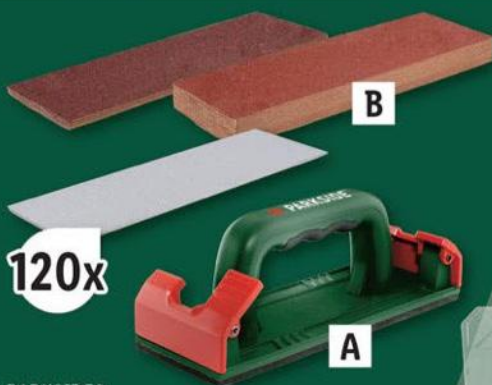

49.90

SUPER CENA!

balení

69.90

REXYAN
CONSTRUCTION PRODUCTS
**Dvousložkové
epoxidové lepidlo**

120x

PARKSIDE®
**Ruční bruska /
brusné papíry**

A: pro brusné papíry 230 x 70 mm
B: na dřevo, barvy, kov 230 x 70 mm