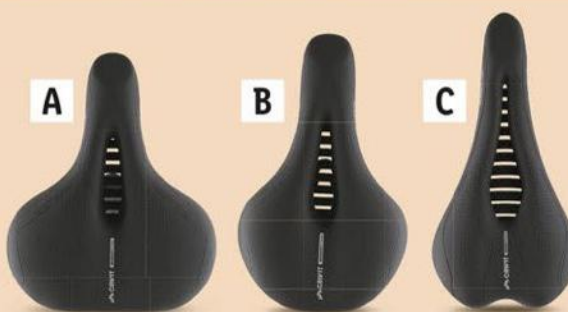

**CRIVIT  
SADA NÁŘADÍ  
PRO JÍZDNÍ KOLO**

 Další výrobky najdete ve vašem **online letáku**.

9 bitů: vnitřní šestihran H3-H10 mm; vnitřní šestihran zaoblený T20-T30

**CRIVIT  
MOMENTOVÝ  
KLÍČ NA JÍZDNÍ KOLO**

- s blokovací funkcí od 2 do 24 Nm (po 0,1 Nm)
- momentový klíč: délka: cca 25 cm

**SUPER CENA!**

sada

**399.90**
**CRIVIT  
SEDLO NA KOLO  
S PAMĚTOVOU PĚNOU**

- A: city - cca 28 x 18 x 9 cm
- B: treking - cca 25 x 21 x 10 cm
- C: MTB - cca 27 x 14 x 7 cm