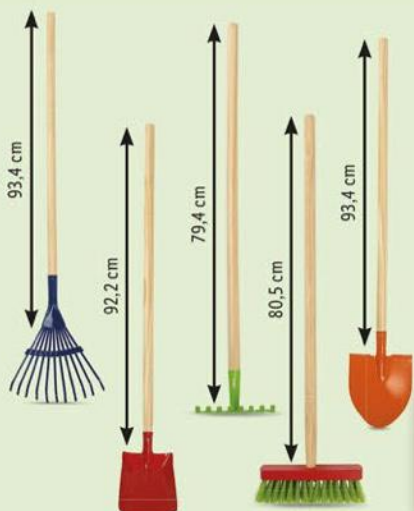

cca 89 x 79 x 50 cm

stabilní dřevěné  
provedeníLIVARNO HOME  
DĚTSKÉ  
POSEZENÍ• max. nosnost:  
100 kg  
• výška sedadla:  
cca 28 cmNIŽŠÍ  
CENY  
KAŽDÝ  
DEN

SUPER CENA!

kus

799.<sup>90</sup>

-50 Kč

749.<sup>90</sup>PLAYTIVE  
DĚTSKÉ  
ZAHRADNÍ  
NÁČINÍ• různé druhy  
kus20 Kč SLEVA  
PŘI KOUPI 2 A VÍCE KUSŮ