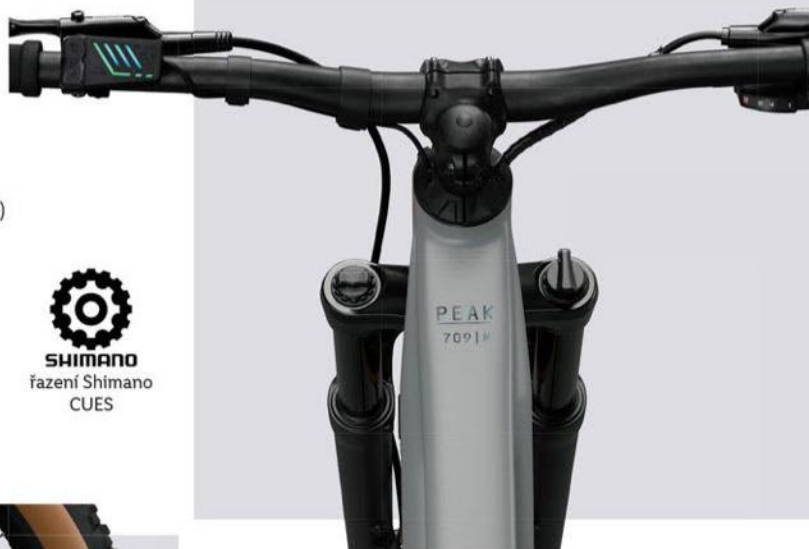

Kola:

- velikost kol: 27,5" (vel. M)
  29" (vel. L, XL)
- trailové pláště Maxxis Rekon 2,4"

SHIMANO
řazení Shimano
CUES

Hmotnost, nosnost:

- hmotnost: cca 25,8 kg (vel. M)
  cca 26,3 kg (vel. L)
  cca 26,4 kg (vel. XL)
- nosnost: max. 94 kg (vel. M)
  93 kg (vel. L, XL)

Rozměry balení:

- M: cca 177 x 28 x 92 cm
  L: cca 185 x 28 x 92 cm
  XL: cca 185 x 28 x 92 cm

IPX5-odolné proti
tryskající vodě