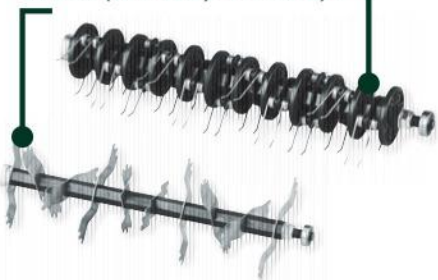

OD ČTVRTKA 6. 3.

ideální k drcení zeleného rostlinného materiálu, křoví a keřů s tloušťkou až do 40 mm

2 kvalitní oboustranné nože z tvrzené speciální oceli

cca 45 l

PARKSIDE
Nožový drtič
2 400 W

Zboží bude k dispozici od 6. 3. 2025

2 válce (10 nožů / 44 hrotů)