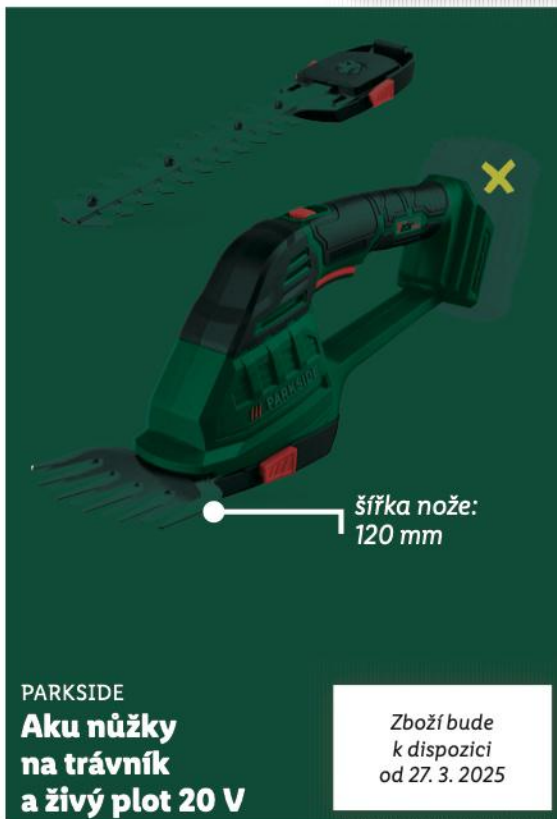

7stupňové
nastavení výšky
sečení
(cca 20-70 mm)

cca
55 l

šířka sečení 44 cm

nastavitelná délka: 90,5-114 cm

záběr: 25 cm

PARKSIDE Aku strunová sekačka 20 V

Zboží bude
k dispozici
od 27. 3. 2025

délka
madla:
115-130 cm

PARKSIDE Aku kartáč na povrchy 2 v 1, 20 V

Zboží bude
k dispozici
od 27. 3. 2025

šířka nože:
120 mm

PARKSIDE Aku nůžky na trávnik a živý plot 20 V

Zboží bude
k dispozici
od 27. 3. 2025

OD ČTVRTKA 27. 3.

max. délka
řezů: 12,5 cm