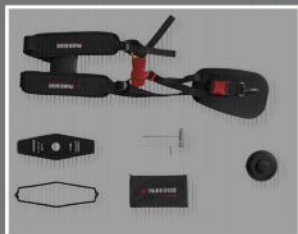

OD ČTVRTKA 6. 3.

příslušenství