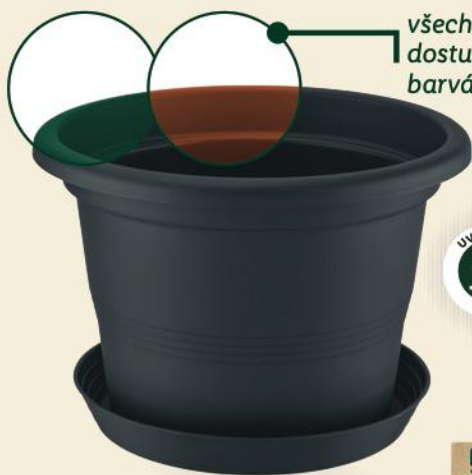

proměňujeme staré obaly
na nové produkty

PARKSIDE

Truhlík 60 cmZboží bude
k dispozici
od 10. 3. 2025

PARKSIDE

Truhlík 80 cmZboží bude
k dispozici
od 10. 3. 2025

OD PONDĚLÍ 10. 3.

S láskou k přírodě

NA CESTĚ
K LEPŠÍMU
ZÍTRKU

také v zelené

cca
23 l

PARKSIDE
Květináč

Zboží bude
k dispozici
od 10. 3. 2025

všechny rozměry
dostupné v těchto
barvách

pre
zero
100%
RECYKLOVANÉHO
PLASTU

PARKSIDE
**Květináč s miskou
Winchester**
Ø 20/28/40 cm

• ze 100% recyklovaného plastu

Zboží bude
k dispozici
od 10. 3. 2025

4 úrovně s perforovaným
dnem proti
hromadění vody

PARKSIDE
**Věž na
brambory
a rostliny**

Zboží bude
k dispozici
od 10. 3. 2025

Dobré pro tebe,