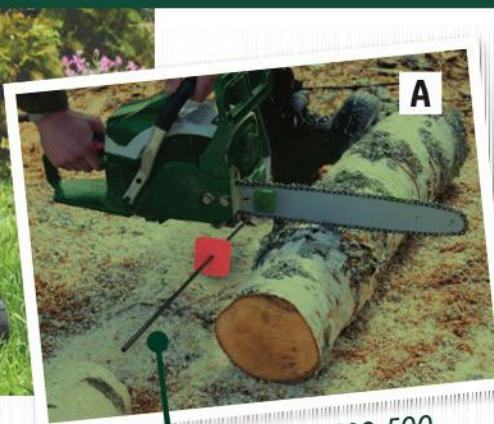

OD ČTVRTKA 6. 3.

PARKSIDE®

Zboží bude
k dispozici
od 6. 3. 2025

PARKSIDE
**Elektrická
sekačka na
trávu 1 200 W**

broušený nůž
ze speciální
oceli se šířkou
sečení 31 cm

cca
30 l

výška sečení:
cca 20/40/60 mm