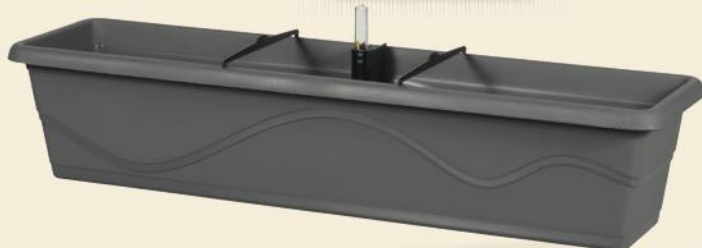

Kolekce květináčů PreZero: vyrobeno až ze 100% recyklovaného plastu

pre
zero

Společně s PreZero, ekologické divize společnosti Schwarz Skupiny, dáváme obalům ze soukromých domácností nový život. Výsledky jsou domácnost, zahrada a výrobky pro kutily, které jsou vyrobeny z recyklovaného plastu společnosti PreZero.

proměňujeme staré obaly
na nové produkty

PARKSIDE

Truhlík 60 cm

Zboží bude
k dispozici
od 10. 3. 2025