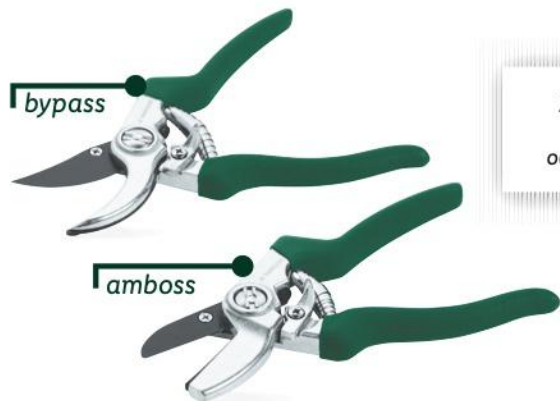

teleskopické madlo

včetně 2 cívek

PARKSIDE
**Elektrická
strunová
sekačka
550 W**

- systém dvojité struny s plně automatickým nastavováním

Zboží bude
k dispozici
od 24. 4. 2025

Ø sečení
cca 30 cm

bypass

amboss