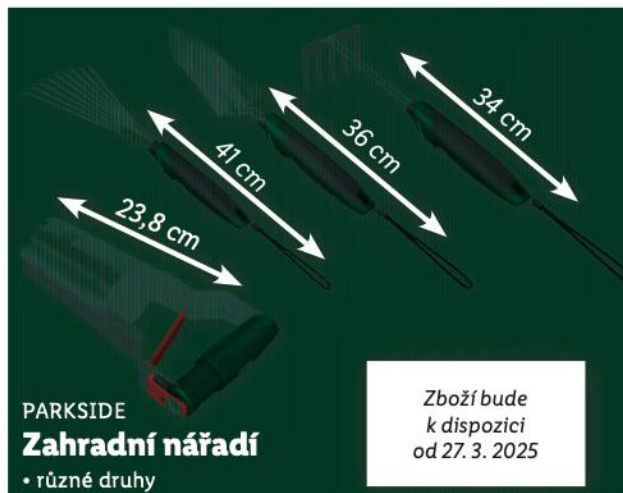

PARKSIDE
Zahradní nářadí
• různé druhy

Zboží bude
k dispozici
od 27. 3. 2025