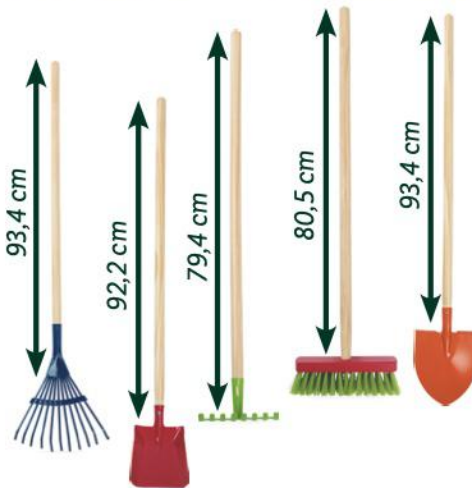

PARKSIDE
**Systém chlazení
a zavlažování
vodní mlhou**

Zboží bude
k dispozici
od 27. 3. 2025

PARKSIDE
**Aku tlakový
postřikovač 20 V**

Zboží bude
k dispozici
od 27. 3. 2025

max.
objem nádrže: 5 l

OD ČTVRTKA 27. 3.

Zahrada patří všem!

cca 89 x 79 x 50 cm

Zboží bude k dispozici od 27. 3. 2025

**PARKSIDE
Dětské posezení**

**PARKSIDE
Dětské zahradní nářadí**

Zboží bude k dispozici od 27. 3. 2025

**PLAYTIVE
Houpačka / houpací lano**