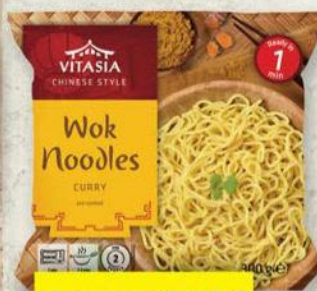

SUPER CENA!

2 x 150 g

34,90

WOK NUDLE

natur/kari, předvažené,
1 kg = 116,33 Kč