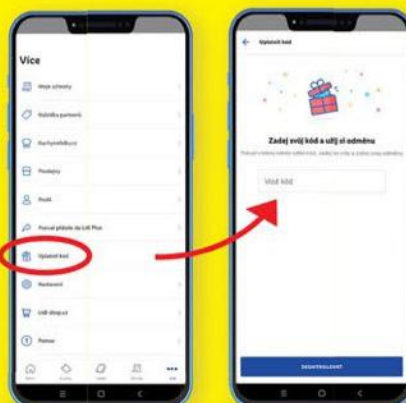

JAK ZÍSKAT EXTRA KUPÓN NAVÍC?

1. 1/ Prohlížíte-li si leták v aplikaci Lidl Plus, stačí kliknout na odkaz a kupón Vám obratem přidělíme.
2. 2/ Prohlížíte-li si leták na PC, otevřete si aplikaci Lidl Plus a zadejte kód. V menu Více klikněte na Uplatnit kód a zadejte kód.
3. 3/ Prohlížíte-li si leták v aplikaci Lidl, otevřete si aplikaci Lidl Plus. V menu Více klikněte na Uplatnit kód a zadejte kód.