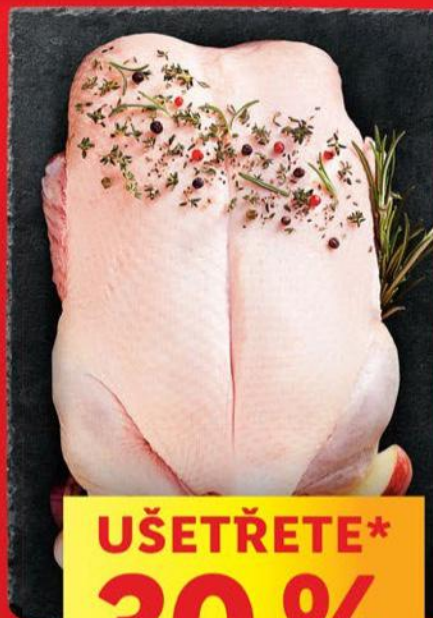

# NIŽŠÍ CENY KAŽDÝ DEN

**2+1  
ZDARMA**

~~39,90~~

**26.<sup>60</sup>**

**Kokosové mléko**  
425 ml, klasik/light

Cena za 1 kus při koupi každých  
3 kusů v libovolné kombinaci  
26,60 Kč. 1l = 62,59 Kč  
Standardní cena za 1 kus  
39,90 Kč. 1l = 93,88 Kč