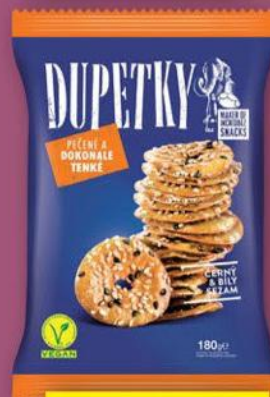

DUPETKY

mořská sůl /
sezam / cibule,
med a hořčice /
rajče a bylinky,
100 g = 18,69 Kč /
100 g = 16,62 Kč

UŠETŘETE*
31%

160 g / 180 g

29.90

*Úspora na měrné ceně
v porovnání s produktem
ve stálé nabídce, který může být
po dobu trvání akce krátkodobě
nedostupný.