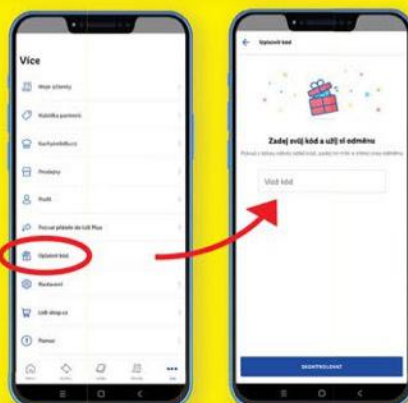

Lidl Plus kupón **NAVÍC!**

PONDĚLÍ

KLIKNI
NEBO
OPIŠ KÓD
A ZÍSKEJ
KUPÓN

**DOSTUPNÉ
OD PONDĚLÍ**

VÁŠ KÓD: **LP03PO**

PLATNOST ODKAZU I KUPÓNU
OD PONDĚLÍ 13. 1. DO STŘEDY 15. 1. 2025

VITAMÍNOVÁ VODA

různé druhy,
1 l = 23,80 Kč

-29%

~~16.90~~
11.90

JAK ZÍSKAT EXTRA KUPÓN NAVÍC?

1. 1/ Prohlédnete-li si leták v aplikaci Lidl Plus, stačí kliknout na odkaz a kupón Vám obratem přidělíme.
2. 2/ Prohlédnete-li si leták na PC, otevřete si aplikaci Lidl Plus a zadejte kód. V menu Více klikněte na Uplatnit kód a zadejte kód.
3. 3/ Prohlédnete-li si leták v aplikaci Lidl, otevřete si aplikaci Lidl Plus. V menu Více klikněte na Uplatnit kód a zadejte kód.