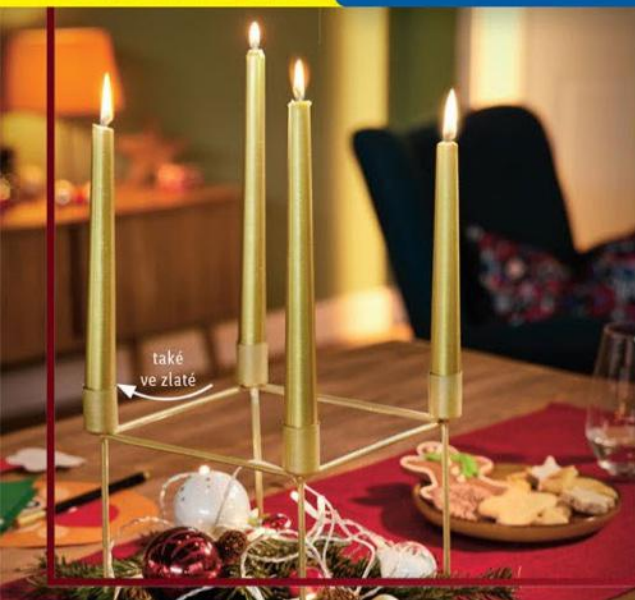

**ROZŠÍŘENÁ
ONLINE NABÍDKA**

OD PONDĚLÍ 25. 11. | DO NEDĚLE 1. 12.

LIVARNO HOME
**SADA KÓNICKÝCH
SVÍČEK – 4 KUSY**

• cca Ø 2 x 25 cm

sada

39.90