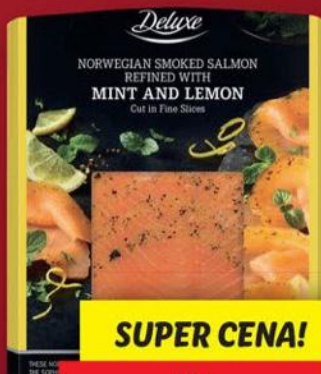

SUPER CENA!

150 g

149.90

LOSOSOVÉ PLÁTKY

různé druhy, 100 g = 99,93 Kč