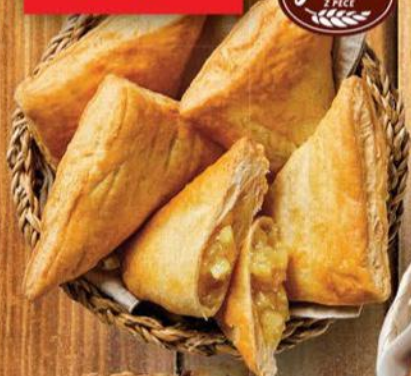

Cena za 1 kus při koupi každých 4 kusů
5,18 Kč. 100 g = 5,76 Kč
Standardní cena za 1 kus 6,90 Kč.
100 g = 7,67 Kč

SUPER CENA!

105 g

12.90

**JABLEČNÁ
KAPSA**

jemné pečivo,
100 g = 12,29 Kč

SUPER CENA!

100 g