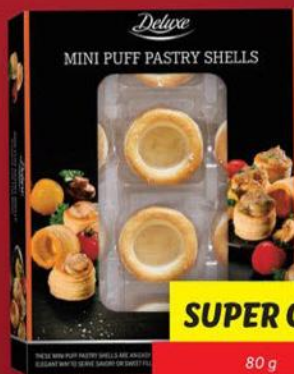

SUPER CENA!

80 g

39.90

MINI ROLKY Z LISTOVÉHO TĚSTA K PLNĚNÍ

100 g = 49,88 Kč