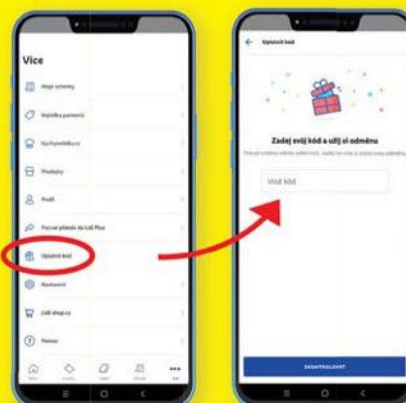

OD PONDĚLÍ 25. 11. | DO NEDĚLE 1. 12.

Plus

HVĚZDY LIDLU

MILUJTE KVALITU I CENU

našich vlastních značek

SUPERPOTRAVINA

Alesto

ZDRAVÁ
SVAČINA