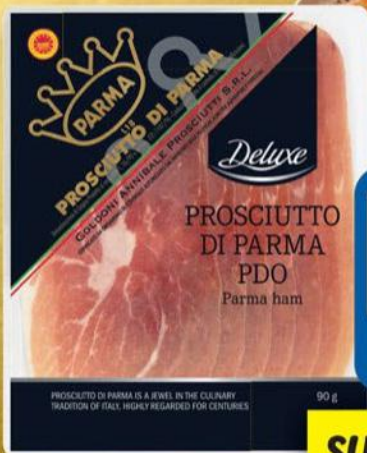

OD PONDĚLÍ 25. 11. | DO NEDĚLE 1. 12.

Deluxe

Kouzlo Vánoc

SKVĚLÉ
S KUŘECÍM

SUPER CENA!

90 g

89.⁹⁰PROSCIUTTO
DI PARMAšunka sušená vzduchem,
krájená, s chráněným
označením původu,
100 g = 99,89 Kč

SUPER CENA!