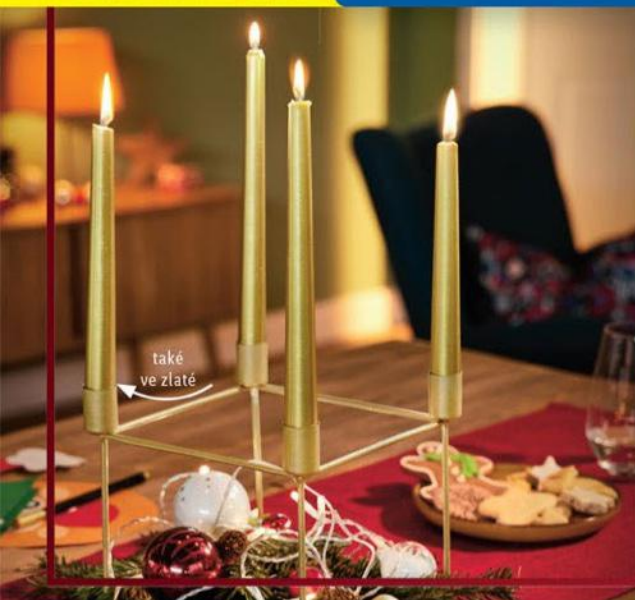

3  
ROKY  
ZÁRUKA

také online

LIVARNO HOME  
10 LED DEKORATIVNÍ  
SVÍTIDLO

- ze skla
- cca Ø 9 x 19 cm / Ø 15 x 14 cm

časovač  
s automatickým  
denním  
opakováním

kus

**129,90**LIVARNO HOME  
VONNÁ SVÍČKA  
VE SKLE

**OD PONDĚLÍ 25. 11. | DO NEDĚLE 1. 12.**

LIVARNO HOME  
**SADA KÓNICKÝCH  
SVÍČEK – 4 KUSY**

• cca Ø 2 x 25 cm

sada

**39.90**

LIVARNO HOME  
**VÁNOČNÍ SVÍČKA**

- výška: cca 9/15 cm
- doba hoření:  
cca 8/20/40/68 hodin