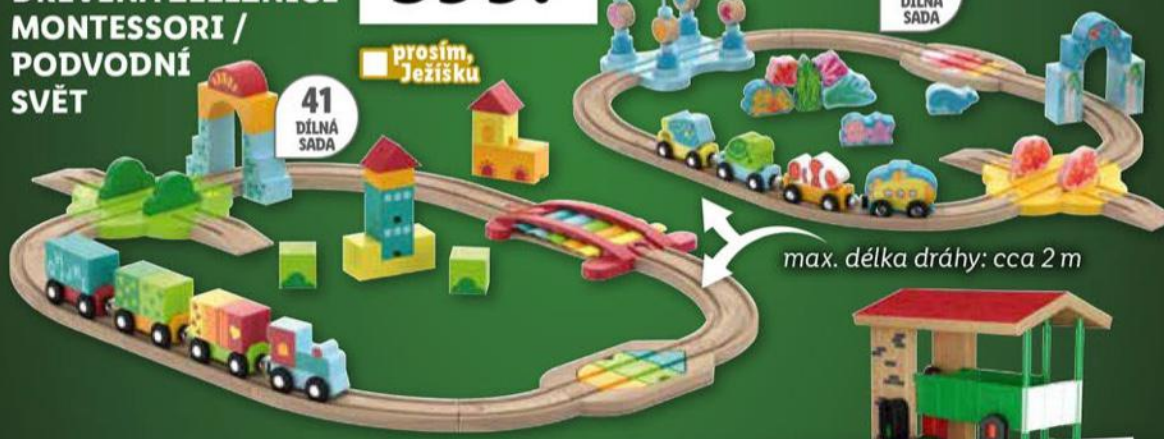

8
DÍLNÁ
SADA

Playtive
**PŘÍSLUŠENSTVÍ
K DŘEVĚNÉ ŽELEZNICI**

sada
349.-

prosím,
Ježíšku

4
DÍLNÁ
SADA

15
DÍLNÁ
SADA

13
DÍLNÁ
SADA