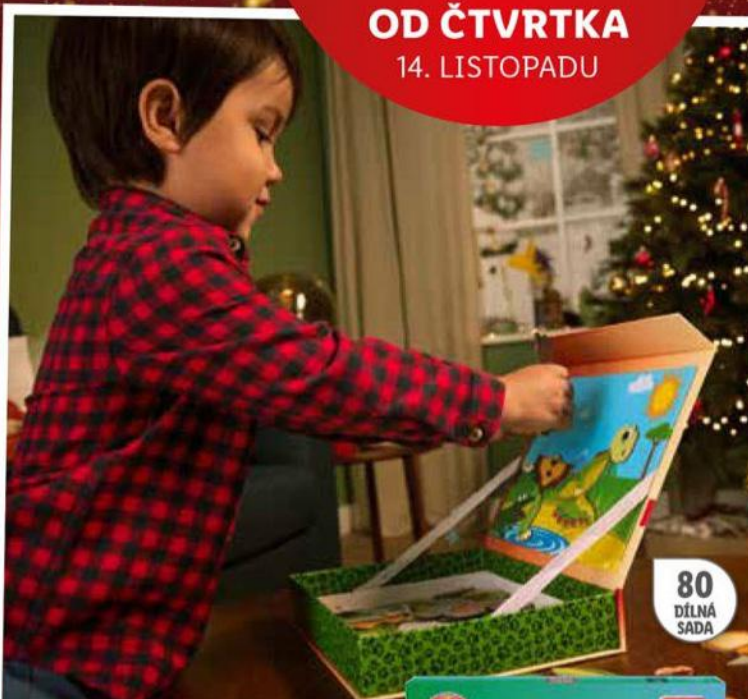

80
DÍLNÁ
SADA