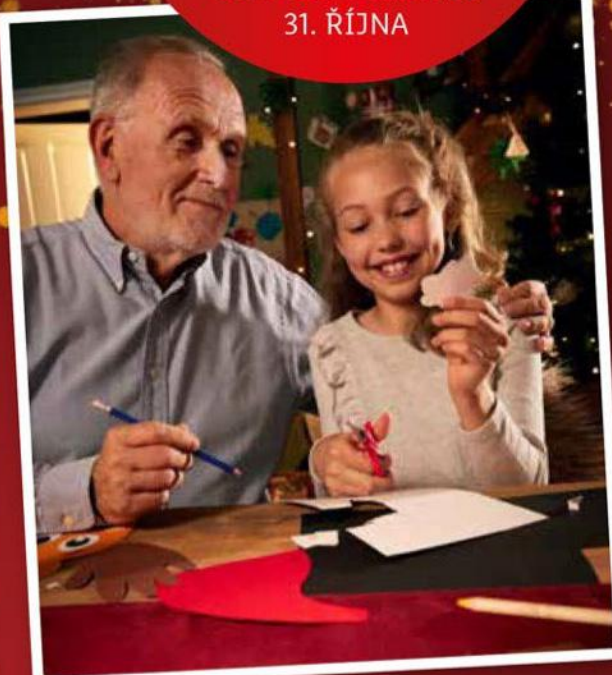

prosím,
Ježíšku

sada děrovačů

kus/sada

99.-

Crelando
KREATIVNÍ SADA

mazání barvy
bílou

změna
barvy

10
DÍLNÁ
SADA