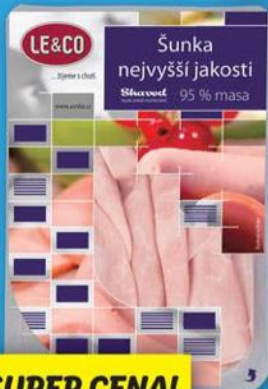

### s Lidl Plus

Více na  
[lidl.cz/whatsapp](https://lidl.cz/whatsapp)

Načtěte  
QR kód

nebo klikněte na odkaz

OD ČTVRTKA 19. 9. | DO NEDĚLE 22. 9.

SUPER CENA!

100 g  
**24.90**ŠUNKA  
NEJVYŠŠÍ  
JAKOSTI  
krájená