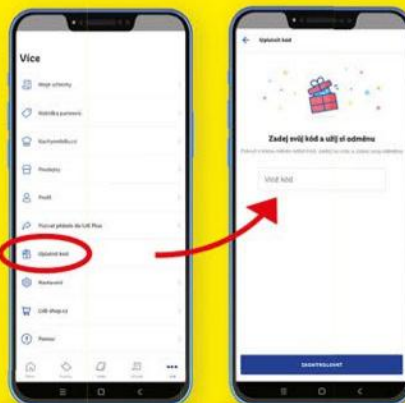

JAK ZÍSKAT EXTRA KUPÓN NAVÍC?

1. 1/ Prohlížíte-li si leták v aplikaci Lidl Plus, stačí kliknout na odkaz a kupón Vám obratem přidělíme.
2. 2/ Prohlížíte-li si leták na PC, otevřete si aplikaci Lidl Plus a zadejte kód. V menu Více klikněte na Uplatnit kód a zadejte kód.
3. 3/ Prohlížíte-li si leták v aplikaci Lidl, otevřete si aplikaci Lidl Plus. V menu Více klikněte na Uplatnit kód a zadejte kód.