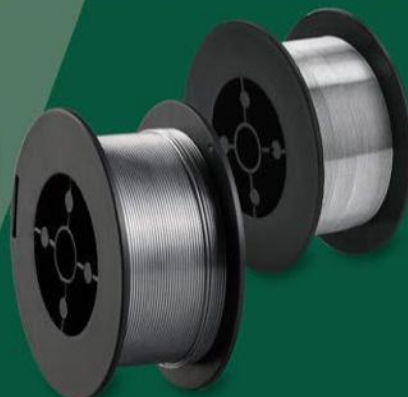

PARKSIDE®
Trubičkový drát

- Ø 0,6 mm (206 m)
- Ø 0,8 mm (140 m)
- Ø 0,9 mm (110 m)
- Ø 1 mm (96 m)

kus

99.90

3

DÍLNÁ SADA