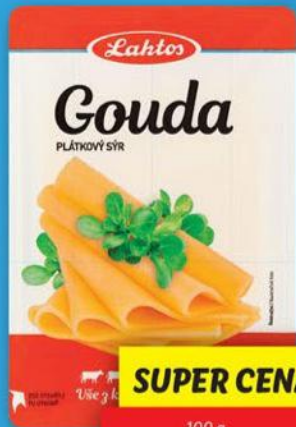

2 Klikni na přidat platební metodu

3 Zadej údaje své platební karty

4 Před placením klikni na svou Lidl Plus kartu a plat' Lidl Pay

OD PONDĚLÍ 16. 9. | DO NEDĚLE 22. 9.

GOUDA
plátky,
48 % t. v. s.

SUPER CENA!