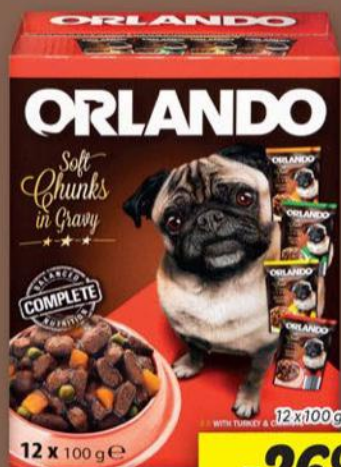

OD PONDĚLÍ 16. 9. | DO NEDĚLE 22. 9.

**GOURMET GOLD
KONZERVY PRO KOČKY**

2 druhy, různé druhy v balení,
1 kg = 146,91 Kč /
1 ks = 12,49 Kč

8 x 85 g

99.⁹⁰

60% masa a výrobků živočišného původu.
Bez přidaného cukru a obilovin.

**KAPSIČKY PRO
KOČKY PREMIUM**

různé druhy

Cena za 1 kus při koupi každých 3 kusů
v libovolné kombinaci 32,60 Kč.
1 kg = 95,88 Kč
Standardní cena za 1 kus 48,90 Kč.
1 kg = 143,82 Kč

2+1
ZDARMA!

48.90
32.⁶⁰

4 x 85 g

**KAPSIČKY
PRO PSY**

různé druhy,
1 kg = 58,25 Kč

-26%

94.90
69.⁹⁰

10 l

**NIŽŠÍ
CENY
KAŽDÝ
DEN**

**PODESTÝLKA
PRO KOČKY**

1 l = 6,99 Kč

-35%

108.90
69.⁹⁰

**ZÁŘIJOVÁ
BROŽURA PLNÁ
TIPŮ A PRODUKTŮ**

**DARLING
GRANULE
PRO PSY**

s hovězím,
1 kg = 39,99 Kč

10 kg

399.⁹⁰

NAHLÉDNĚTE!

na www.lidl.cz