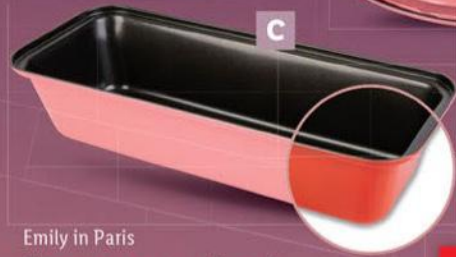

C

také
v červené

také online

Emily in Paris

Forma na pečení

A: cca Ø 22 x 11,6 cm

B: cca Ø 26 x 8 cm

C: cca 31,9 x 13,1 x 7,3 cm

kus

99.⁹⁰