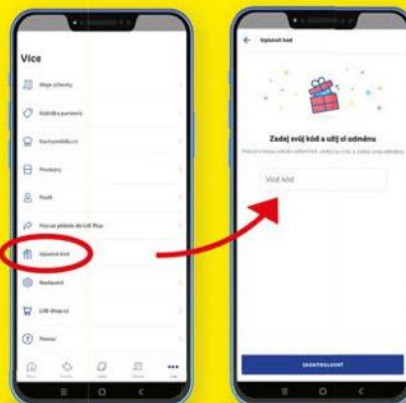

Lidl Plus kupón **NAVÍC!**

PONDĚLÍ

KLIKNI
NEBO
OPIŠ KÓD
A ZÍSKEJ
KUPÓN

**DOSTUPNÉ
OD PONDĚLÍ**

VÁŠ KÓD: **LP38PO**

PLATNOST ODKAZU I KUPÓNU
OD PONDĚLÍ 16. 9. DO STŘEDY 18. 9. 2024

**BIO
MASOZELENINOVÝ PŘÍKRÉM**

různé druhy, 100 g = 10,41 Kč

-23%

~~29.90~~
22.90

**LIDL
Plus**

JAK ZÍSKAT EXTRA KUPÓN NAVÍC?

1. 1/ Prohlédnete-li si leták v aplikaci Lidl Plus, stačí kliknout na odkaz a kupón Vám obratem přidělíme.
2. 2/ Prohlédnete-li si leták na PC, otevřete si aplikaci Lidl Plus a zadejte kód. V menu Více klikněte na Uplatnit kód a zadejte kód.
3. 3/ Prohlédnete-li si leták v aplikaci Lidl, otevřete si aplikaci Lidl Plus. V menu Více klikněte na Uplatnit kód a zadejte kód.