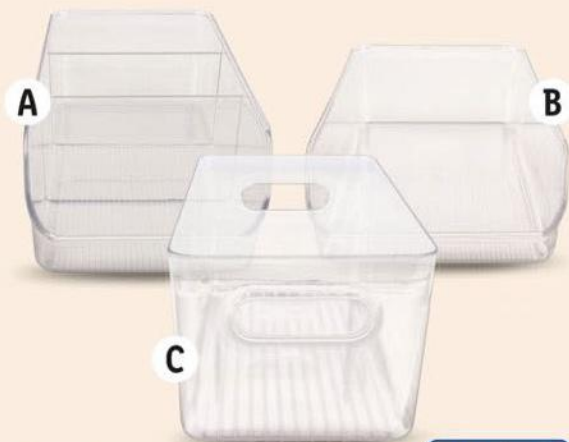

ERNESTO®
KUCHYŇSKÝ ORGANIZÉR

- různé druhy
- A: cca 28 x 18 x 9 cm
- B: cca 28 x 14 x 9 cm
- C: cca 25,4 x 15,2 x 12,7 cm

také online

kus
99.90

objem:
cca
1l

objem:
cca
500 ml

objem:
cca
250 ml

3
DÍLNÁ SADA