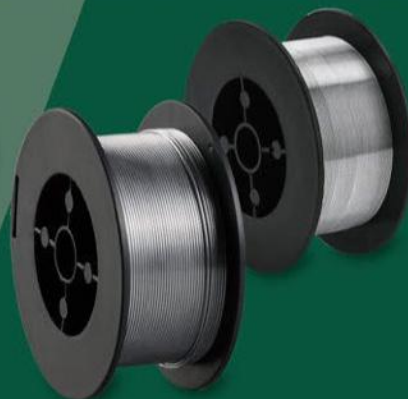

PARKSIDE®
Trubičkový drát

- Ø 0,6 mm (206 m)
- Ø 0,8 mm (140 m)
- Ø 0,9 mm (110 m)
- Ø 1 mm (96 m)

kus

99.90

3

DÍLNÁ SADA