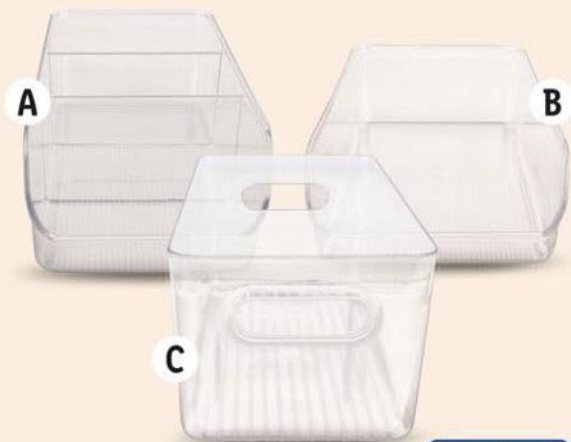

ERNESTO®  
**KUCHYŇSKÝ ORGANIZÉR**

• různé druhy

A: cca 28 x 18 x 9 cm

B: cca 28 x 14 x 9 cm

C: cca 25,4 x 15,2 x 12,7 cm

také online

kus  
**99.90**

objem:  
cca  
**1l**