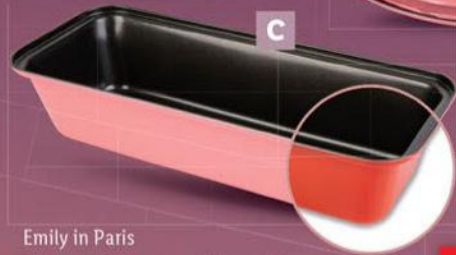

A

B

C

také  
v červené

také online

Emily in Paris

**Forma na pečení**

A: cca Ø 22 x 11,6 cm