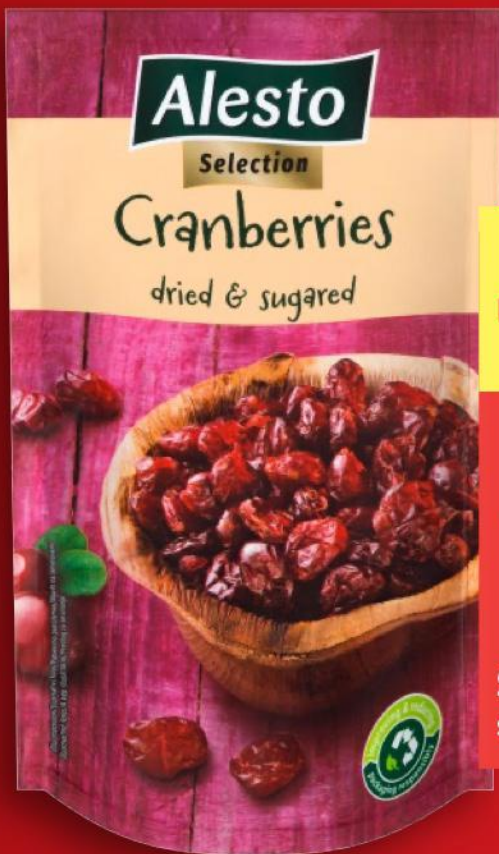

200 g

-30%

~~49.90~~

34.90

Sušené brusinky
slazené cukrem, 100 g = 17,45 Kč