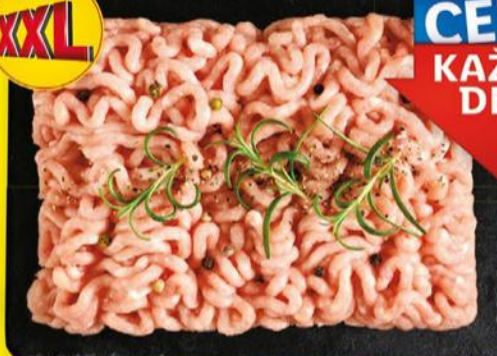

VAŘTE JEDNODUŠE!

kuchyně
lidlu.cz

NUGETKY SE SALÁTEM, JAHODAMI A FETOU

XXL

**NIŽŠÍ
CENY
KAŽDÝ
DEN**

KUŘECÍ MLETÉ MASO

chlazené, baleno
v ochranné atmosféře

* V porovnání s produktem Kuřecí mleté
maso ve stálé nabídce (500 g, 79,90 Kč,
1 kg = 159,80 Kč), který může být
po dobu trvání akce krátkodobě nedostupný.

**UŠETŘETE*
24%**

1 kg

119.90