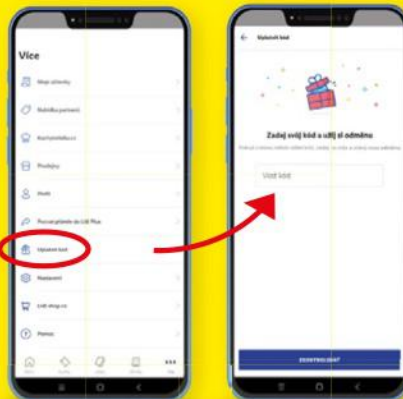

PLATNOST ODKAZU I KUPÓNU
OD PONDĚLÍ 9. 9. DO STŘEDY 11. 9. 2024

MLÉČNÝ NÁPOJ S KÁVOU

1 l = 39,09 Kč

330 ml

-35%

~~19.90~~
12.90

JAK ZÍSKAT EXTRA KUPÓN NAVÍC?

- 1/ Prohlížíte-li si leták v aplikaci Lidl Plus, stačí kliknout na odkaz a kupón Vám obratem přidělíme.
- 2/ Prohlížíte-li si leták na PC, otevřete si aplikaci Lidl Plus a zadejte kód. V menu Více klikněte na Uplatnit kód a zadejte kód.
- 3/ Prohlížíte-li si leták v aplikaci Lidl, otevřete si aplikaci Lidl Plus. V menu Více klikněte na Uplatnit kód a zadejte kód.