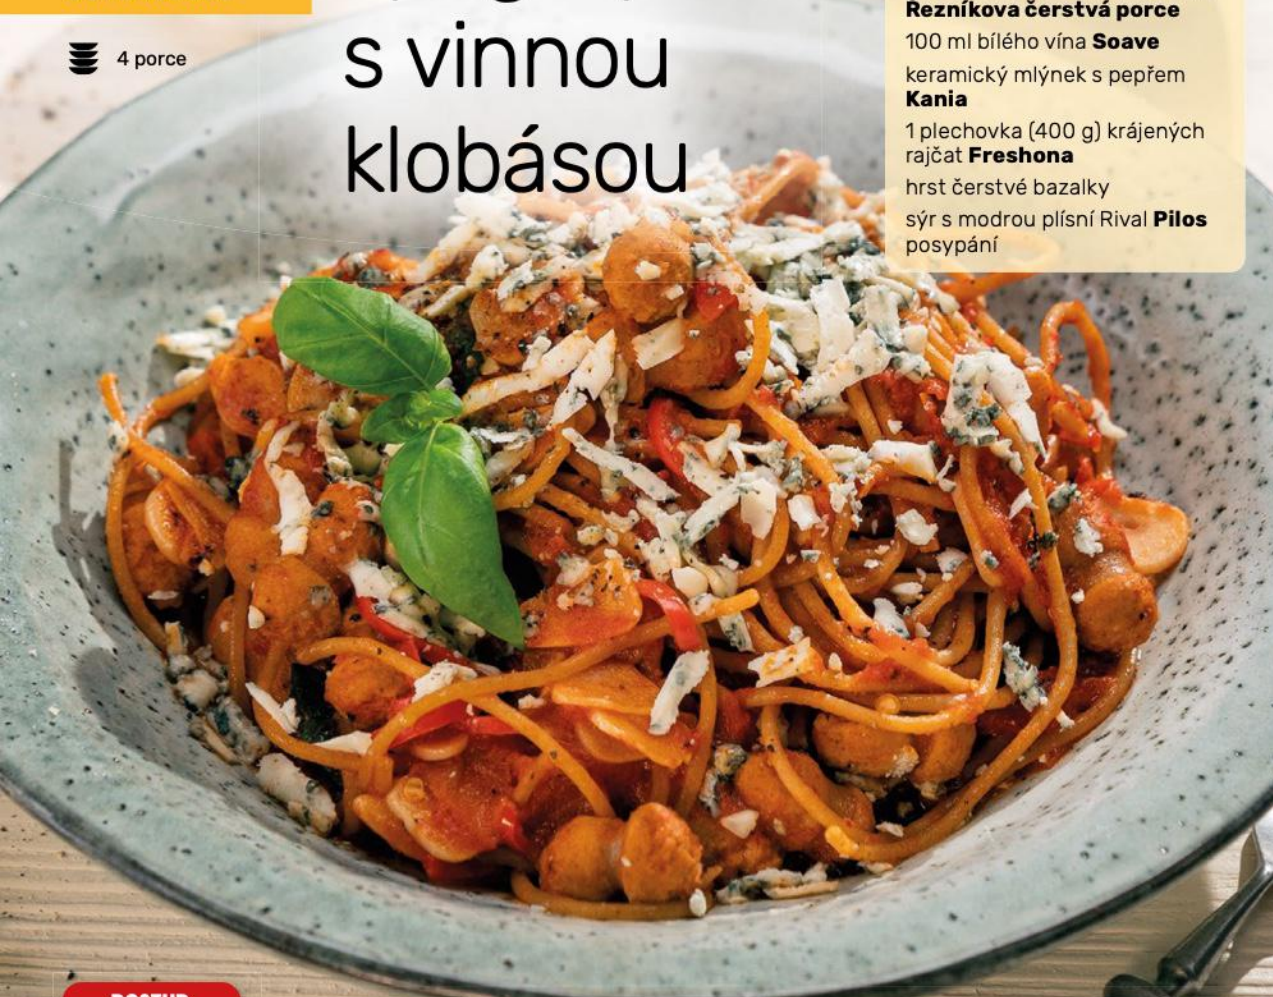

**DR. OETKER
MARCIPÁN**

100 g = 39,93 Kč

SUPER CENA!

150 g
59.90

ROMAN PAULUS
DOPORUČUJE
 4 porce

Celozrnné špagety s vinnou klobásou

NÁKUPNÍ SEZNAM

400 g celozrnných špaget
Combino
 keramický mlýnek s mořskou solí **Kania**
 3 lžíce bio extra panenského olivového oleje **Primadonna**
 8 stroužků česneku
 1 čerstvá pálivá paprička
 200 g lahůdkové vinné klobásy **Rezníkova čerstvá porce**
 100 ml bílého vína **Soave**
 keramický mlýnek s pepřem **Kania**
 1 plechovka (400 g) krájených rajčat **Freshona**
 hrst čerstvé bazalky
 sýr s modrou plísní Rival **Pilos** posypání