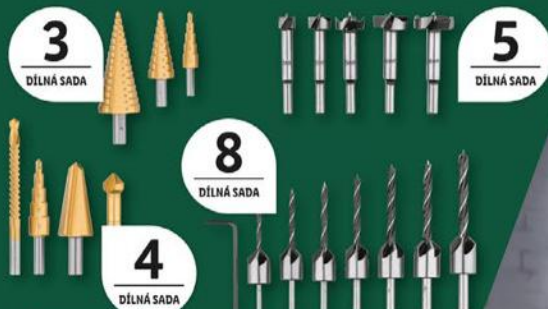

PARKSIDE®
Sada speciálních vrtáků

- různé sady
- vhodné pro všechny běžné vrtačky a akumulátorové šroubováky

také online

sada

129.90