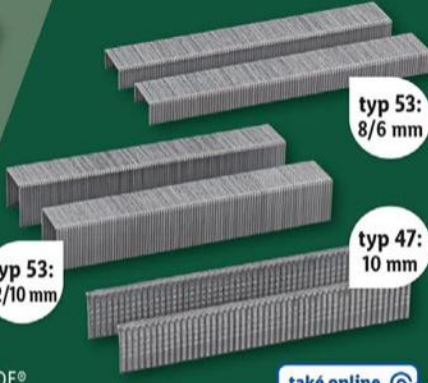

typ 53:
8/6 mm

typ 53:
12/10 mm

typ 47:
10 mm

**PARKSIDE®
Sada sponek/
hřebíků**

- pro běžné ruční a aku sponkovačky
- 3 600/3 800/4 600 kusů

také online

sada

49.90