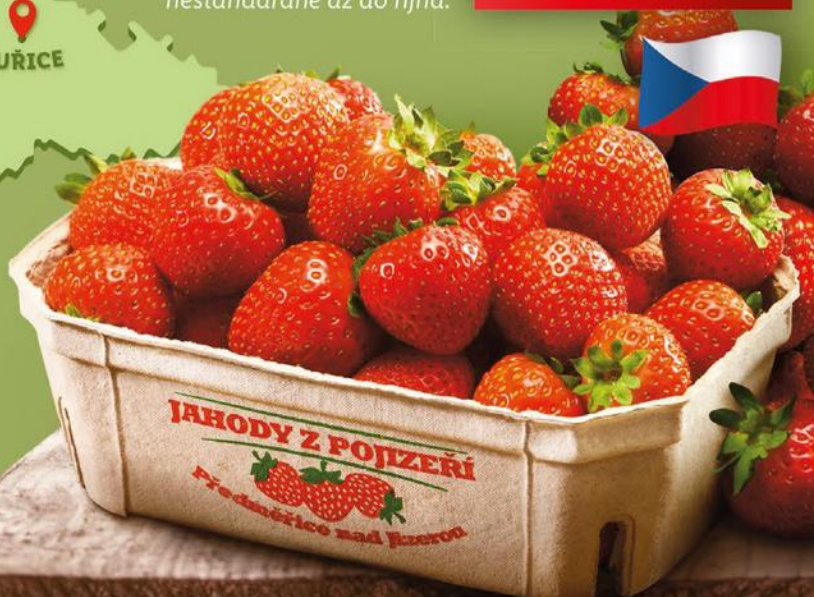

OD PONDĚLÍ 9. 9. | DO STŘEDY 11. 9.

CHUTNÉ
ČERSTVÉ
ČESKÉ

Tomáš Jarolím
BLANICKÁ

**SEZNAMTE
SE S NAŠÍM
DODAVATELEM!**

-20%

~~24.90~~

19.90

Jahody
cena za 100 g

O JAHODÁCH Z TUŘIC

Naše pečlivě vybrané odrůdy se sází již v únoru, kde pod tuřickým sluncem pozvolna zrají, což způsobuje jejich jedinečnou sladkost, šťavnatost a delikátní chuť.

REGION, KDE DOZRÁVÁ CHUŤ

Díky ideálnímu počtu slunečních dní je okolí Tuřic vyhlášeným jahodovým rájem. Příznivé klima dodává jahodám nejen jejich výjimečnou chuť, ale rovněž umožňuje dozrávání plodů nestandardně až do října.

TUŘICE

O DODAVATELI, KTERÝ DBÁ NA KVALITU

Jahody si vyžadují šetrný přístup. I proto probíhá jejich pěstování a sběr za pomoci speciálních technik – již 8 let a více než 8 hektarech půdy. Tím se docílí jejich výjimečné a delikátní chuti.