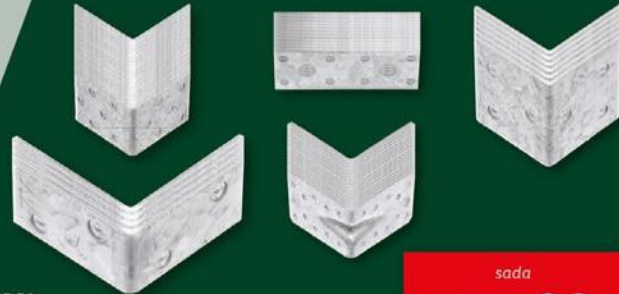

sada

**49.90**

**UHU®  
Sortiment lepidel**

- montážní lepidlo / klíh na dřevo

kus

**59.90**

**PARKSIDE®  
Děrovaný pozinkovaný úhelník**

- různé druhy