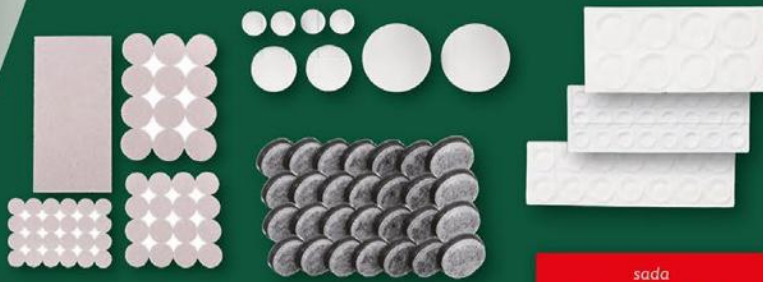

**PARKSIDE®
Sortiment na ochranu povrchů**

- různé sady

sada

39.90