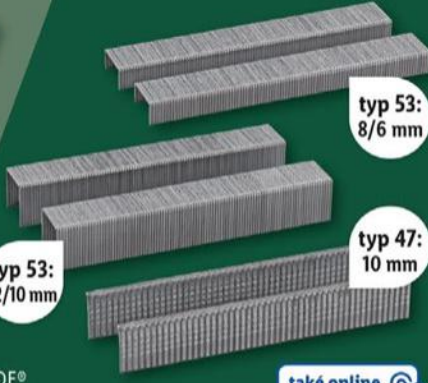

- A: max. 150 kg šířka spáry: cca 2–75 mm
- B: max. 135 kg šířka spáry: cca 2–50 mm

100x

2x

A

B

kus/sada

**-50 Kč\***

199.90

**149.90**

\* cenové srovnání s ložským modelem

typ 53:  
8/6 mm

typ 47:  
10 mm

typ 53:  
12/10 mm

**PARKSIDE®  
Sada sponek/  
hřebíků**

- pro běžné ruční a aku sponkovačky
- 3 600/3 800/4 600 kusů

také online