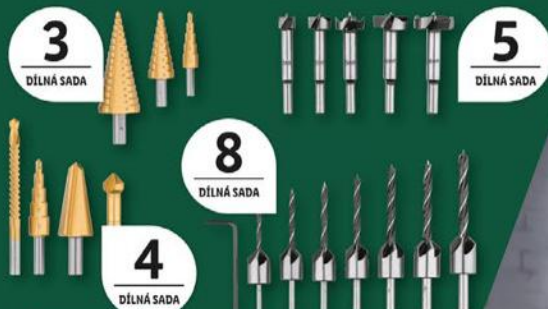

PARKSIDE®  
Sada na ruční  
broušení

- na dřevo, kov a barvu
- zrnitost: 40/80/120/400/600

sada

**129.90**PARKSIDE®  
Sada speciálních vrtáků

- různé sady
- vhodné pro všechny běžné vrtačky a akumulátorové šroubováky