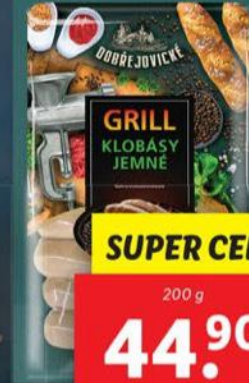

OŠTEPEK NA GRIL

uzený, s brusinkovou omáčkou,
1 kg = 241,03 Kč

SUPER CENA!

200 g

44.90

GRILOVACÍ JEMNÉ KLOBÁSKY

100 g = 22,45 Kč