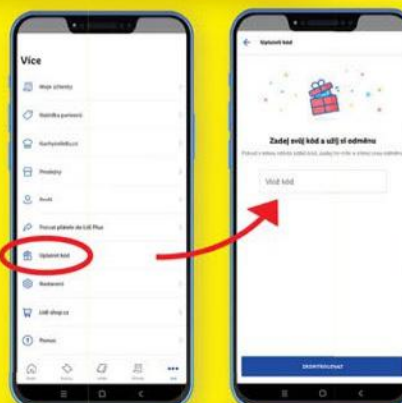

JAK ZÍSKAT EXTRA KUPÓN NAVÍC?

1. 1/ Prohlížíte-li si leták v aplikaci Lidl Plus, stačí kliknout na odkaz a kupón Vám obratem přidělíme.
2. 2/ Prohlížíte-li si leták na PC, otevřete si aplikaci Lidl Plus a zadejte kód. V menu Více klikněte na Uplatnit kód a zadejte kód.
3. 3/ Prohlížíte-li si leták v aplikaci Lidl, otevřete si aplikaci Lidl Plus. V menu Více klikněte na Uplatnit kód a zadejte kód.