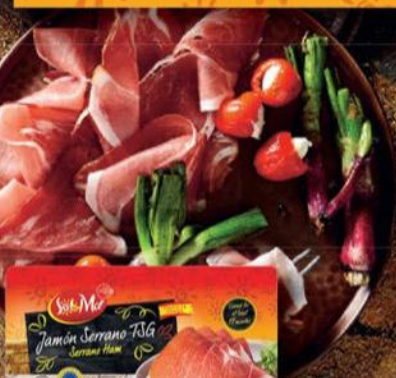

SUPER CENA!

160 g

57.⁹⁰

CHORIZO

španělská
papriková
klobása, klasik/
pikantní,
100 g = 27,45 Kč

SUPER CENA!

200 g

54.⁹⁰**SUPER CENA!**