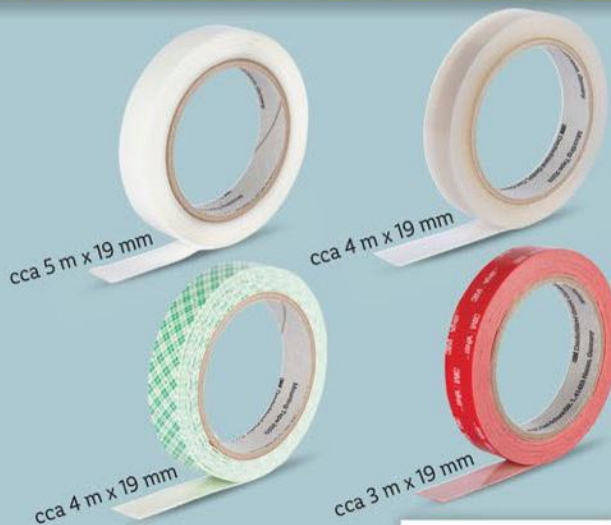

- cyklonová technologie vysávání
- vyprázdnění prachové nádoby stisknutím tlačítka
- kvalitní HEPA filtr 12 pro čistší vzduch

2 kusy v balení

kus/balení

**49.90****SORTIMET LEPIDEL**

- různé druhy

cca 5 m x 19 mm