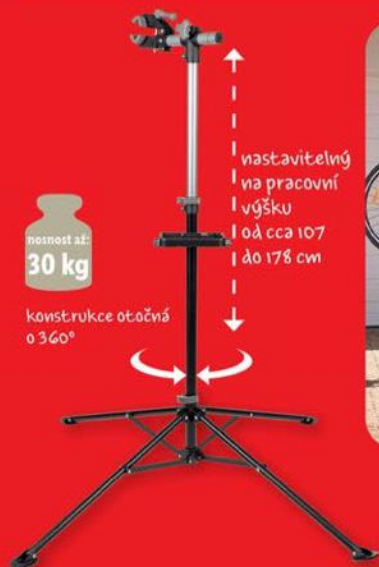

**279.90**

VELIKOST:  
S/M: 54-59 cm  
L/XL: 59-64 cm

[ další provedení  
na [www.lidl.cz](http://www.lidl.cz) ]

VELIKOST:  
XS: cca 46-51 cm  
S: cca 49-54 cm

nosnost až  
**30 kg**

konstrukce otočná  
o 360°

nastavitelný  
na pracovní  
výšku  
oá cca 107  
do 178 cm

**CRIVIT**