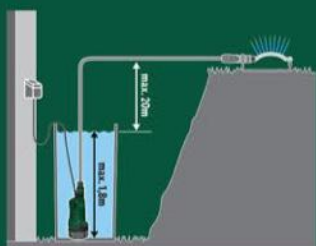

OD ČTVRTKA 25. 4. | DO NEDĚLE 28. 4.

/// **PARKSIDE®**

**ZVLÁDNETE
TO!**

kus

-100 Kč*

~~1299,-~~

1299,-

* cenové srovnání s loňským modelem

PARKSIDE®

**Aku čerpadlo
na dešťovou vodu 20 V***

- samostatná aku provozní stanice s vypínačem
- včetně cca 2,2m hadice

! Akumulátor a nabíječka se prodávají samostatně.
Kompatibilní s akumulátory série **Li-Ion**
Doporučený akumulátor: 20 V (4 Ah)

TECHNICKÉ ÚDAJE:

- max. dopravní množství: cca 2 000 l/h
- zavlažovací časovač: 5/10/15 min
- vytvoření tlaku: max. 2 bar

PARKSIDE®

Hadicová sada

sada

249.90

cca
10 m