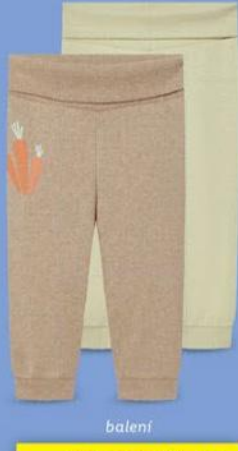

balení

lupilu
pure collection
KALHOTY „JOGGER“
S BIO BAVLNOU - 2 KUSY

- materiál: bavlna, elastan
- vel.: 62/68-86/92

-22%*

~~129,-~~
99,90

* cenové srovnání s loňským modelem