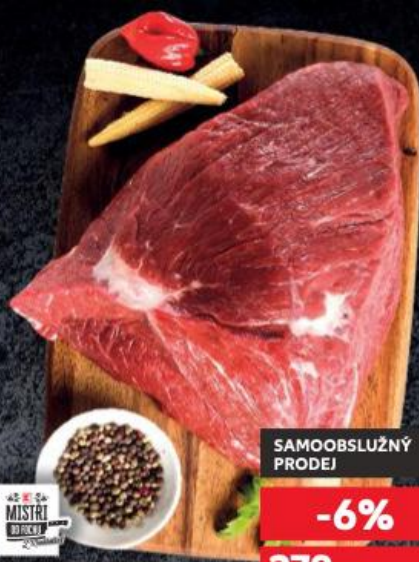

MISTŘI

OD FOCHU

Z Modletic!

Z NAŠEHO VLASTNÍHO MASOZÁVODU.

Hovězí zadní
z plece
vakuové balení
cena za 1 kg

SAMOBSLUŽNÝ
PRODEJ

-6%

~~279,-~~
259,90