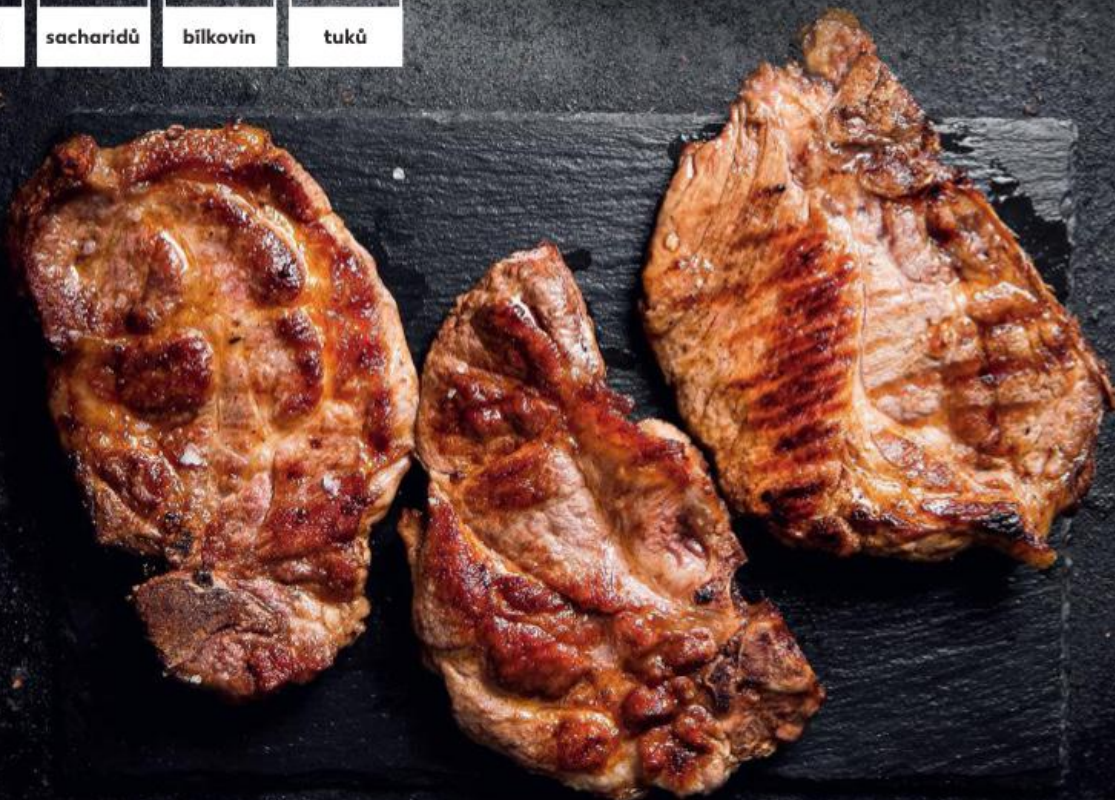

Nutriční hodnoty (na 1 porci)

645/ 2633	9 g	24 g	24 g
kcal/kJ	sacharidů	bílkovin	tuků