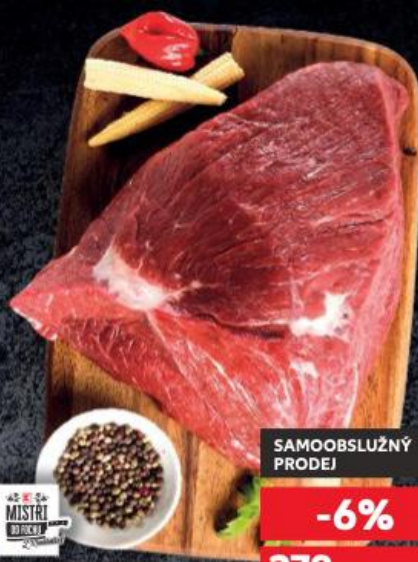

MISTŘI

OD FOCHU

Z Modletic!

Z NAŠEHO VLASTNÍHO MASOZÁVODU.

Hovězí zadní
z plece
vakuové balení
cena za 1 kg

SAMOBSLUŽNÝ
PRODEJ

-6%

~~279,-~~
259,90