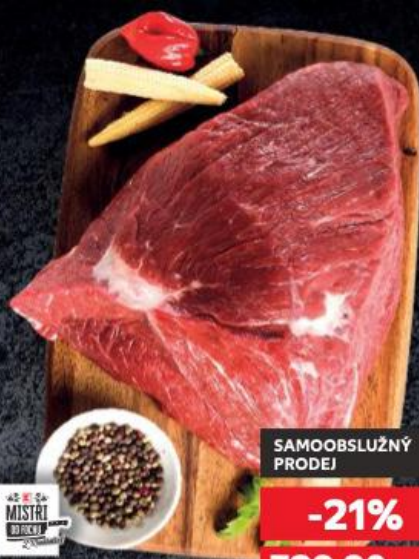

*přidejte plátky
ředkvičky*

*plátky
okurky*

Další inspiraci a recepty najdete na [kaufland.cz/recepty](https://www.kaufland.cz/recepty)

MISTŘI
OD FOCHU
Z Modletic!

**Z NAŠEHO
VLASTNÍHO
MASOZÁVODU.**

Hovězí zadní
z plece
vakuové balení
cena za 1 kg

SAMOBSLUŽNÝ
PRODEJ

-21%
329,90
259,90

Vepřová pečeně
bez kosti, v celku
vakuové balení
cena za 1 kg

SAMOBSLUŽNÝ
PRODEJ

-52%
231,90
109,90

SAMOBSLUŽNÝ
PRODEJ

-9%
209,90
189,90

Hovězí
mleté
maso **XXL**
z mladého býka
1 kg balení
cena za 1 kus