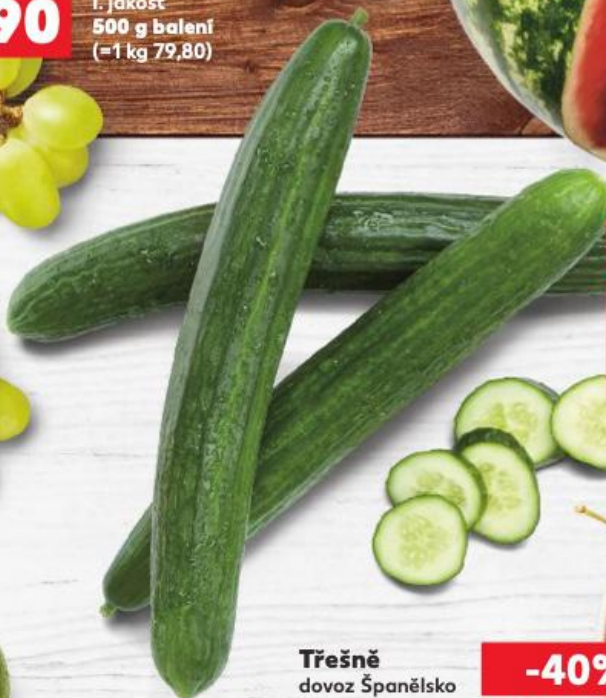

-50%

~~79,90~~
39,90

Hrozny bílé -
bezsemenné
dovoz Egypt
I. jakost
500 g balení
(=1 kg 79,80)