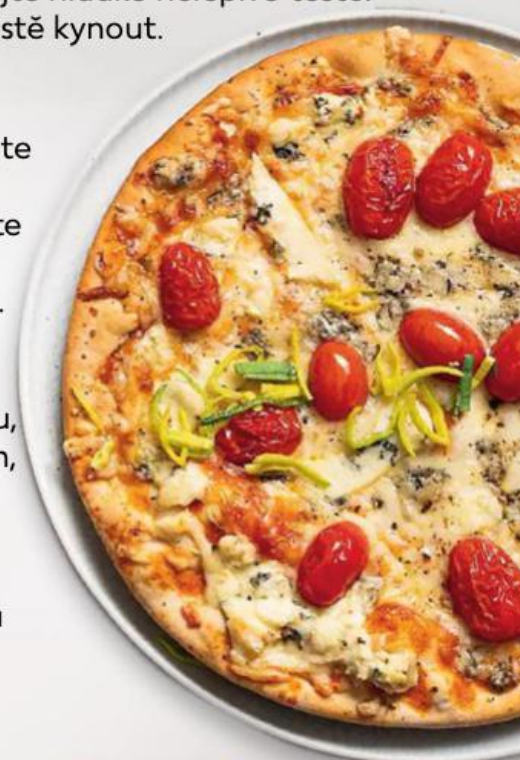

POSTUP

V míse smíchejte droždí s trochou mouky, vody a cukrem. Nechte vzejít kvásek. Přidejte zbytek mouky, vody, olej, jogurt a sůl. Vypracujte hladké nelepivé těsto. Nechte 50 minut na teplém místě kynout.

Těsto rozdělte na dvě nebo tři části, každou z nich vytvarujte do bochánku. Nechte 10 minut odpočinout. Protlak promíchejte s vodou, cukrem, oreganem, olivovým olejem, solí a pepřem. Z bochánků vytvarujte slabé placky ve tvaru kruhu. Ty potřete rajčatovou omáčkou, posypejte nastrouhaným sýrem, nadrobenou nivou a cherry rajčaty.

Pečte 15 minut na dolním roštu v troubě vyhřáté na 230 °C. Po upečení hned podávejte.