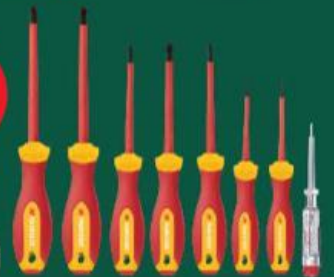

8
kusů

Sada šroubováků
pro bezpečnou práci
na dílech pod napětím
až do 1 000 V
z vysoce kvalitní
chrom-vanadové oceli
cena za 1 sadu

AKCE!
pouze
129,90

Aku
šroubovák 4V
PASD 4 C3
s akumulátorem
a nabíječkou
pravý/ levý chod
integrované pracovní
LED světlo
cena za 1 kus

✓ včetně příslušenství

AKCE!
pouze
399,90