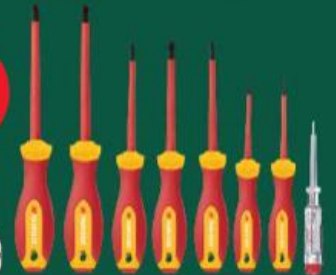

Sada šroubováků
pro bezpečnou práci
na dílech pod napětím
až do 1 000 V
z vysoce kvalitní
chrom-vanadové oceli
cena za 1 sadu

AKCE!
pouze
129,90

Aku
šroubovák 4V
PASD 4 C3
s akumulátorem
a nabíječkou
pravý/ levý chod
integrované pracovní
LED světlo
cena za 1 kus

✓ včetně příslušenství

AKCE!
pouze
399,90